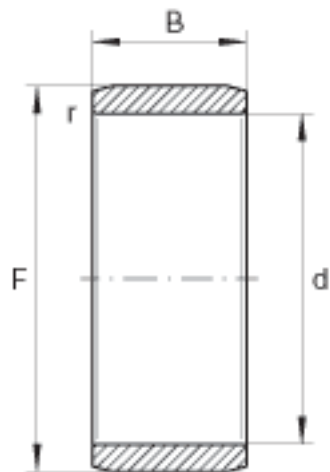

INA IR12X15X12参数

尺寸	d	12	mm	-
	F	15	mm	滚道公差 F (m) : -4 / -18
	B	12	mm	-
	r _{min}	0.3	mm	-
重量	m	5.7	g	质量

INA IR12X15X12图片

参考资料:<http://www.sozhou.com/p/5c2f66e5.html>