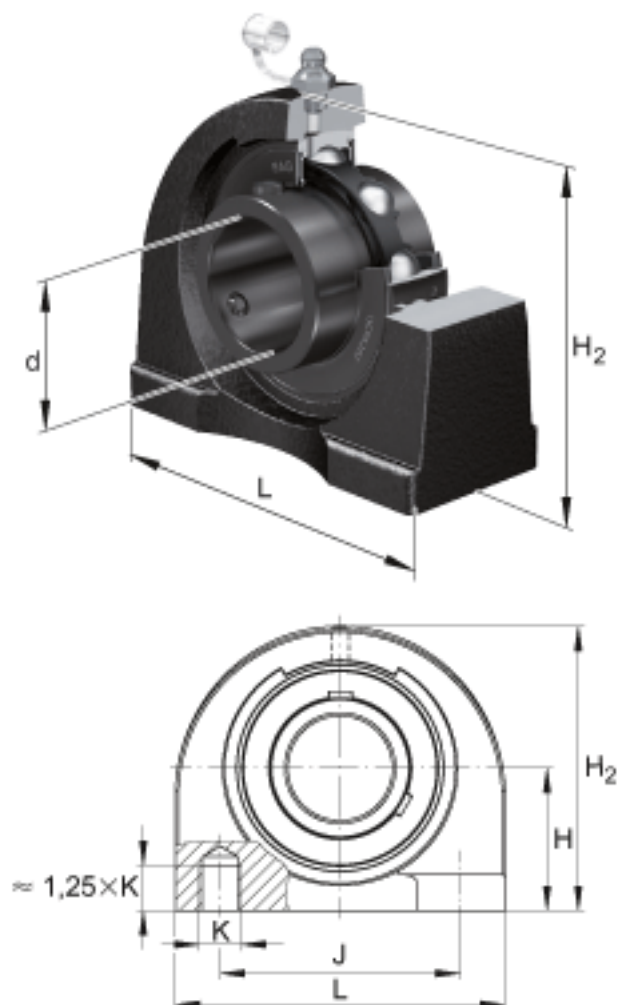

FAG UCPA209-26参数

尺寸	d	41.275	mm	-
	L	120	mm	-
	H ₂	108	mm	-
	A	54	mm	-
	B	49.2	mm	-
	H	54.2	mm	-
	J	90	mm	-
	K	M14	mm	-
	S ₁	30.2	mm	-
重量	m	2280	g	重量
说明		PA209		型号, 轴承座
		UC209-26		型号, 外球面球轴承

FAG UCPA209-26图片