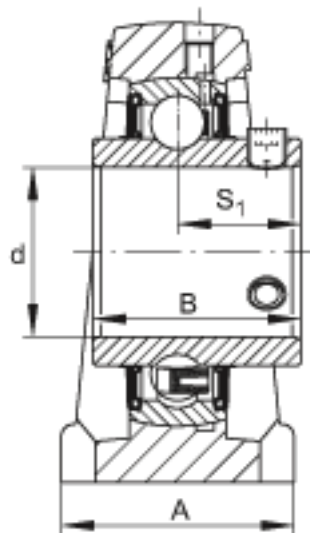

FAG UCPA209-26参数

尺寸	d	41.275	mm	-
	L	120	mm	-
	H ₂	108	mm	-
	A	54	mm	-
	B	49.2	mm	-
	H	54.2	mm	-
	J	90	mm	-
	K	M14	mm	-
	S ₁	30.2	mm	-
重量	m	2280	g	重量
说明		PA209		型号, 轴承座
		UC209-26		型号, 外球面球轴承

FAG UCPA209-26图片