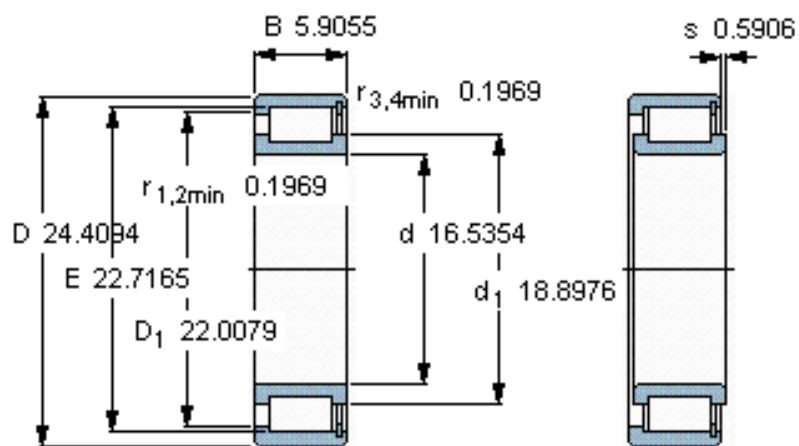

计算系数

k_r 0,3

e 0,3 Y 0,4