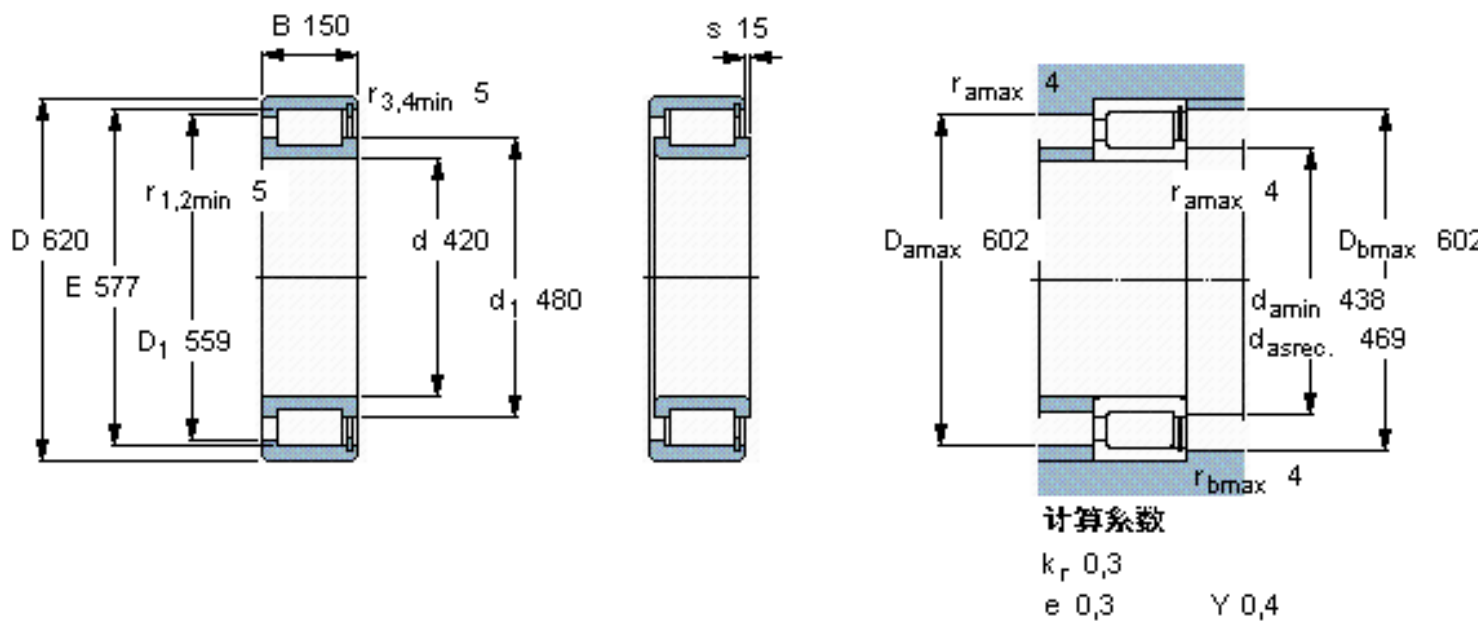

SKF NCF 3084 CV参数

主要尺寸	d	420	mm	-
	D	620	mm	-
	B	150	mm	-
基本额定载荷	C	3030000	N	动载荷
	C_0	5700000	N	静载荷
疲劳载荷极限	P_u	455000	N	-
额定转速	参考转速	430	r/min	-
	极限转速	530	r/min	-
重量	重量	150000	g	-
型号	型号	NCF 3084 CV	-	-

SKF NCF 3084 CV图片