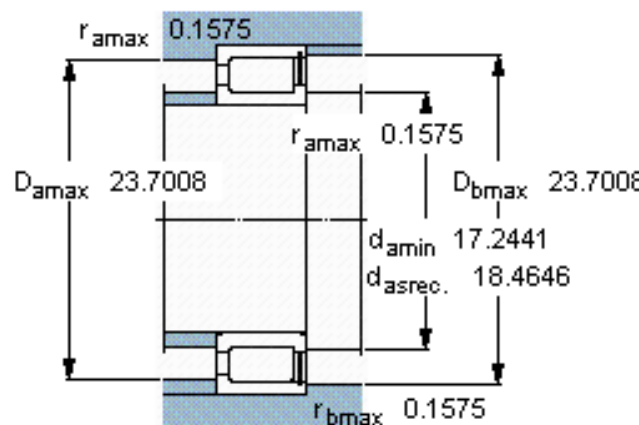

计算系数

k_r 0,3

e 0,3 Y 0,4