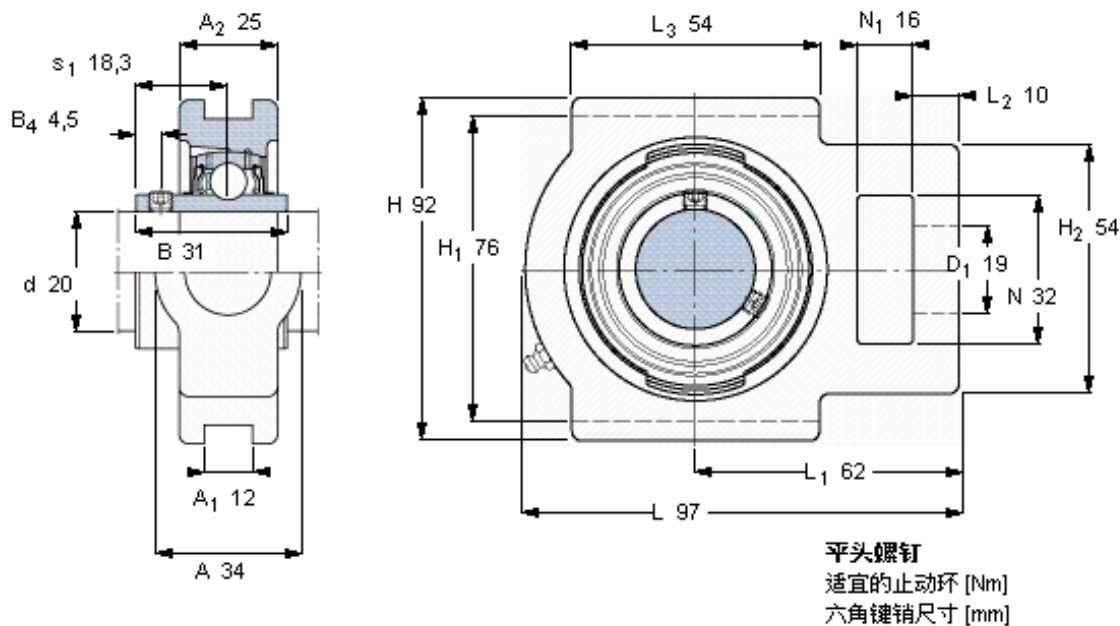

SKF TUJ 20 TF参数

主要尺寸	d	20	mm	-
	A	34	mm	-
	H	92	mm	-
	H ₁	76	mm	-
	L	97	mm	-
基本额定载荷	C	12700	N	动载荷
	C ₀	6550	N	静载荷
极限转速	带h6轴公差	8500	r/min	-
重量	重量	730	g	-
型号	轴承单元	TUJ 20 TF	-	-
	轴承座	TUJ 504	-	-
	轴承	YAR 204-2F	-	-

SKF TUJ 20 TF图片

参考资料: <http://www.sozhou.com/p/5bec44b0.html>

平头螺钉
 适宜的止动环 [Nm]
 六角键销尺寸 [mm]

M 6×0.7
 4
 3