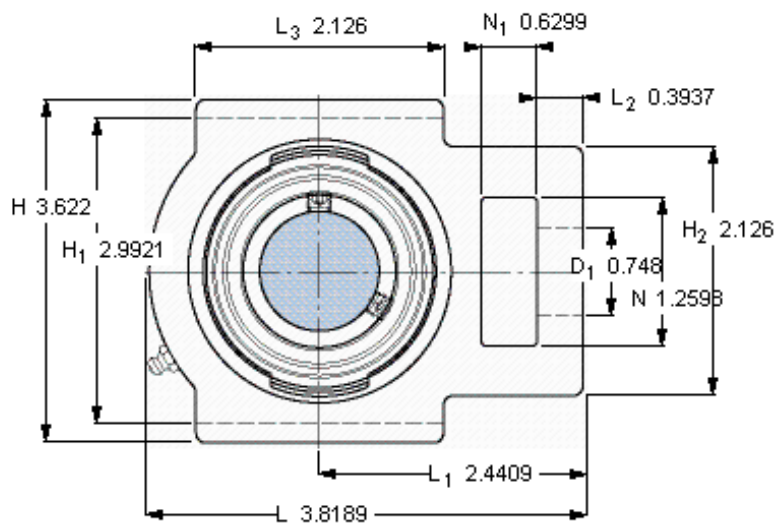

SKF TUJ 20 TF参数

主要尺寸	d	20	mm	-
	A	34	mm	-
	H	92	mm	-
	H ₁	76	mm	-
	L	97	mm	-
基本额定载荷	C	12700	N	动载荷
	C ₀	6550	N	静载荷
极限转速	带h6轴公差	8500	r/min	-
重量	重量	730	g	-
型号	轴承单元	TUJ 20 TF	-	-
	轴承座	TUJ 504	-	-
	轴承	YAR 204-2F	-	-

SKF TUJ 20 TF图片

参考资料: <http://www.sozhou.com/p/5bec44b0.html>

平头螺钉
 适宜的止动环 [Nm]
 六角键销尺寸 [mm]

M 6×0.7
 4
 3