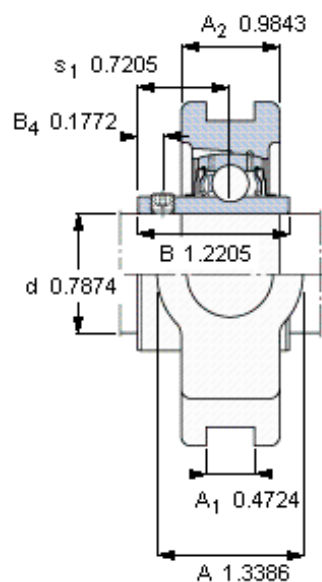

SKF TUJ 20 TF参数

主要尺寸	d	20	mm	-
	A	34	mm	-
	H	92	mm	-
	H ₁	76	mm	-
	L	97	mm	-
基本额定载荷	C	12700	N	动载荷
	C ₀	6550	N	静载荷
极限转速	带h6轴公差	8500	r/min	-
重量	重量	730	g	-
型号	轴承单元	TUJ 20 TF	-	-
	轴承座	TUJ 504	-	-
	轴承	YAR 204-2F	-	-

SKF TUJ 20 TF图片

参考资料: <http://www.sozhou.com/p/5bec44b0.html>

平头螺钉
 适宜的止动环 [Nm]
 六角键销尺寸 [mm]

M 6×0.7
 4
 3