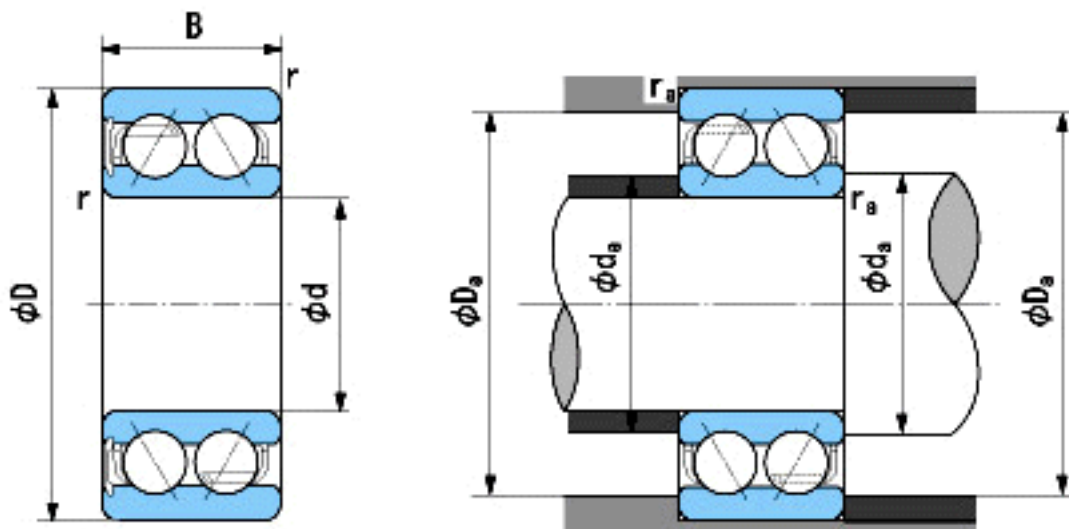

NACHI 5207NS参数

外形尺寸	d	35	mm	内径
	D	72	mm	外径
	B	27	mm	宽度
	r	1.1~2	mm	轴向
	r	1.1~3.5	mm	轴向
安装尺寸	da (min)	42	mm	(最小)
	Da (max)	65	mm	(最大)
	ra (max)	1	mm	(最大)
重量	Mass	430	g	重量
基本额定载荷	Cr	35000	N	动载荷
	Cor	25900	N	静载荷
极限速度	Grease	7000	r/min	脂润滑
	Oil	-	r/min	油润滑

NACHI 5207NS图片

参考资料:<http://www.sozhou.com/p/5bd6c401.html>