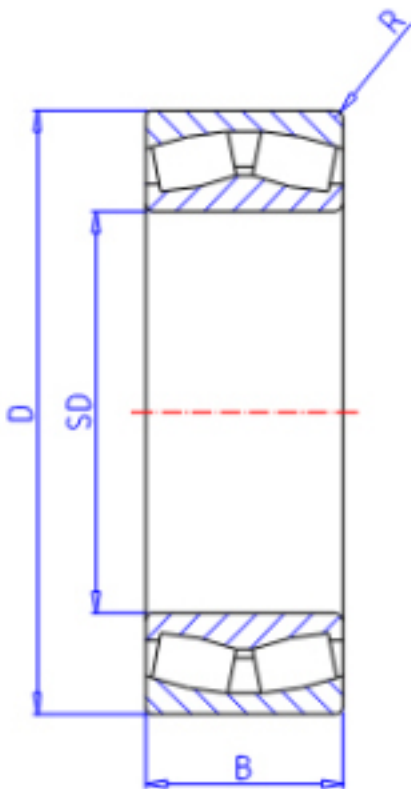

KOYO 21322RH参数

主要尺寸	SD	110	mm	内径
	D	240	mm	外径
	B	50.0	mm	宽度
	R	3.0	mm	(最小)
型号	ORDER	21322RH		型号
基本额定载荷	C	604000	N	动载荷
	C0	616000	N	静载荷
极限转速	NG	1400	1/min	脂润滑
	NO	1900	1/min	油润滑

KOYO 21322RH图片

参考资料:<http://www.sozhou.com/p/5bd303dc.html>