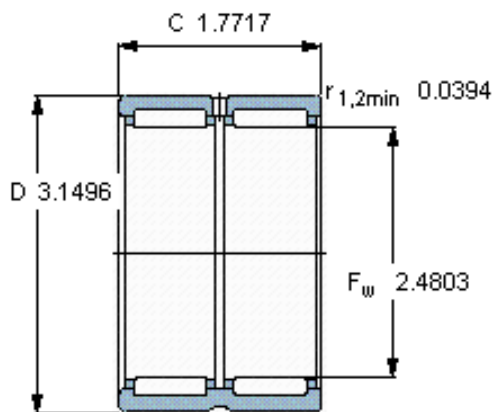

SKF RNA 6911参数

主要尺寸	F_w	63	mm	-
	D	80	mm	-
	C	45	mm	-
基本额定载荷	C	89700	N	动载荷
	C_0	190000	N	静载荷
疲劳载荷极限	P_u	24000	N	-
额定转速	参考转速	6300	r/min	-
	极限转速	7000	r/min	-
重量	重量	470	g	-
型号	型号	RNA 6911	-	-

SKF RNA 6911图片

适宜的附件

G密封件
SD密封件：
CR密封件

-
-
63X80X8 CRW1 F

适宜的附件

G密封件
SD密封件：
CR密封件

-
-
63X80X8 CRW1 F