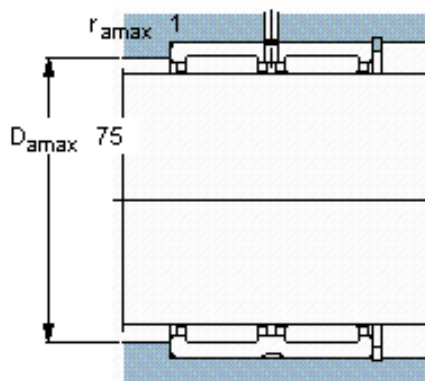

SKF RNA 6911参数

主要尺寸	F_w	63	mm	-
	D	80	mm	-
	C	45	mm	-
基本额定载荷	C	89700	N	动载荷
	C_0	190000	N	静载荷
疲劳载荷极限	P_u	24000	N	-
额定转速	参考转速	6300	r/min	-
	极限转速	7000	r/min	-
重量	重量	470	g	-
型号	型号	RNA 6911	-	-

SKF RNA 6911图片

适宜的附件

G密封件
SD密封件：
CR密封件

-
-
63X80X8 CRW1 F

适宜的附件

G密封件
SD密封件：
CR密封件

-
-
63X80X8 CRW1 F