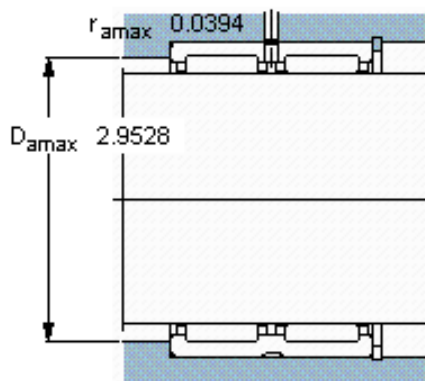

SKF RNA 6911参数

主要尺寸	F_w	63	mm	-
	D	80	mm	-
	C	45	mm	-
基本额定载荷	C	89700	N	动载荷
	C_0	190000	N	静载荷
疲劳载荷极限	P_u	24000	N	-
额定转速	参考转速	6300	r/min	-
	极限转速	7000	r/min	-
重量	重量	470	g	-
型号	型号	RNA 6911	-	-

SKF RNA 6911图片

适宜的附件

G密封件
SD密封件：
CR密封件

-
-
63X80X8 CRW1 F

适宜的附件

G密封件
SD密封件：
CR密封件

-
-
63X80X8 CRW1 F