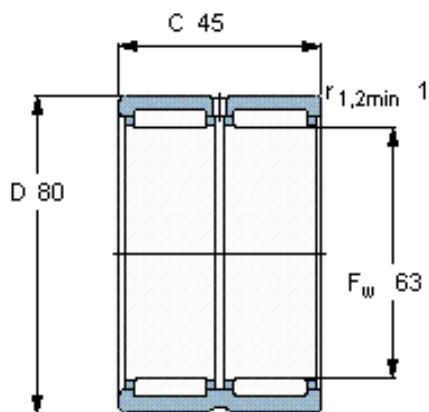

SKF RNA 6911参数

主要尺寸	F_w	63	mm	-
	D	80	mm	-
	C	45	mm	-
基本额定载荷	C	89700	N	动载荷
	C_0	190000	N	静载荷
疲劳载荷极限	P_u	24000	N	-
额定转速	参考转速	6300	r/min	-
	极限转速	7000	r/min	-
重量	重量	470	g	-
型号	型号	RNA 6911	-	-

SKF RNA 6911图片

适宜的附件

G密封件
SD密封件：
CR密封件

-
-
63X80X8 CRW1 F

适宜的附件

G密封件
SD密封件：
CR密封件

-
-
63X80X8 CRW1 F