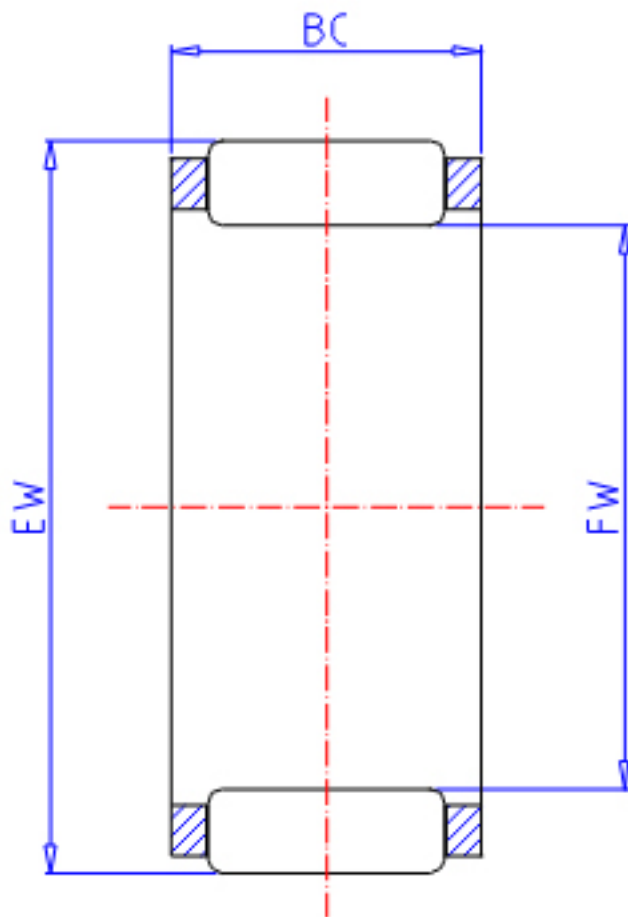

参考资料:<http://www.sozhou.com/p/5bcd22b3.html>