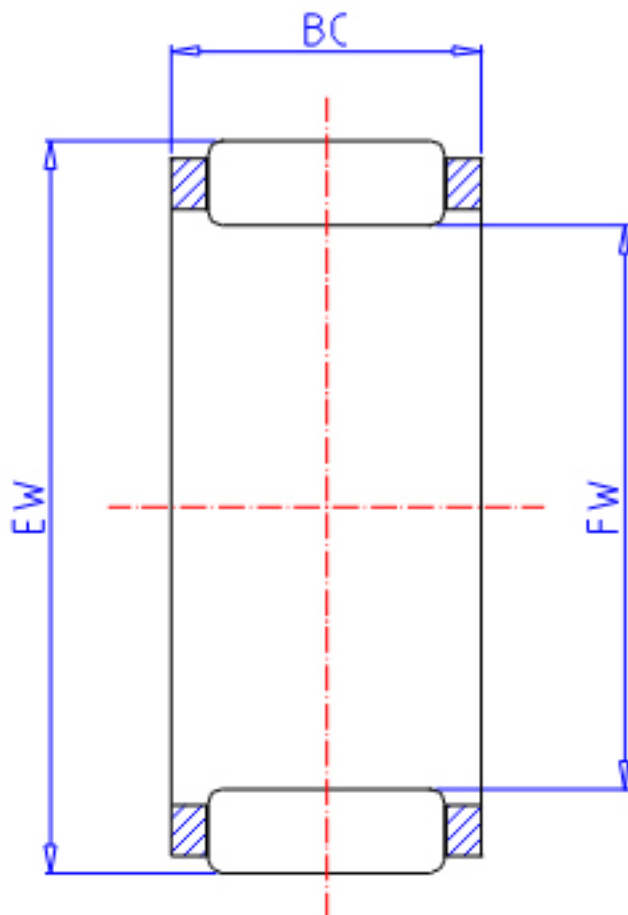

IKO KTV 121514.3EG参数

轴径	STDRT	12	mm	轴径
型号	ORDER	KTV 121514.3EG		型号
重量	MASS	4.3	g	重量
主要尺寸	FW	12	mm	内径
	EW	15	mm	外径
	BC	14.3	mm	宽度
基本额定载荷	CR	5840	N	动载荷
	COR	7390	N	静载荷

IKO KTV 121514.3EG图片

参考资料:<http://www.sozhou.com/p/5bccc00d.html>