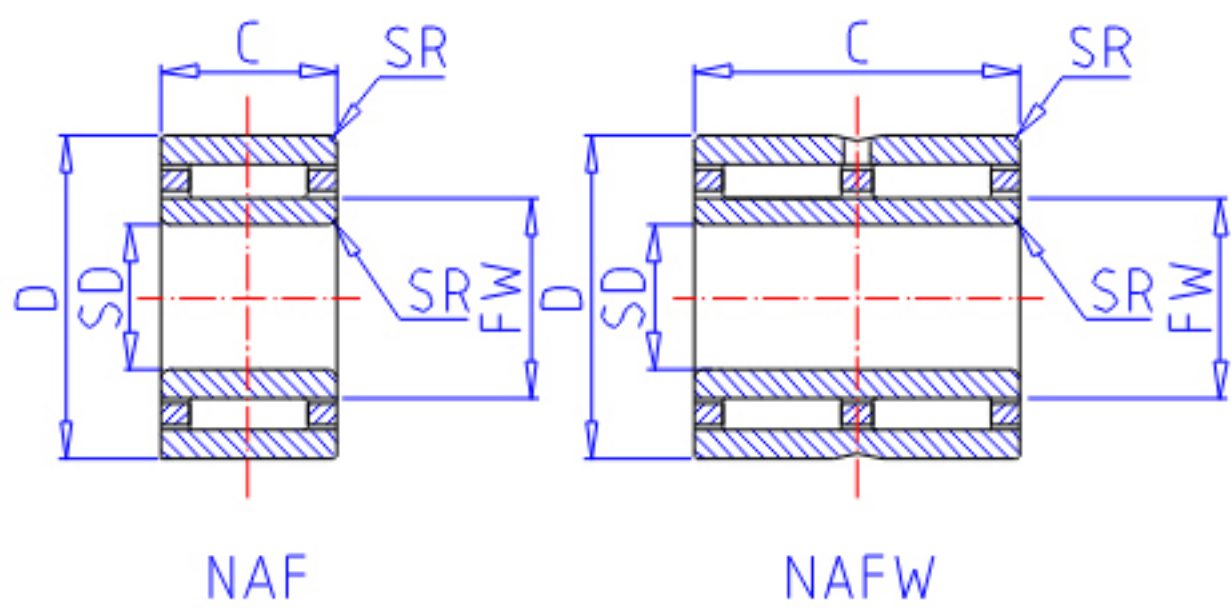

IKO NAF 406220参数

轴径	STDRT	40	mm	轴径
型号	ORDER	NAF 406220		型号
重量	MASS	235.0	g	重量
主要尺寸	SD	40	mm	内径
	FW	45	mm	内径
	D	62	mm	外径
	C	20	mm	宽度
	SR	0.3	mm	(最小)
安装尺寸	SDB	50.9	mm	-
	DA	60	mm	(最大)
	SDAMIN	42	mm	(最小)
	SDAMAX	44.0	mm	(最大)
	DB	45.8	mm	-
基本额定载荷	CR	33200	N	动载荷
	COR	53300	N	静载荷
搭配内圈	IR	LRT 404520		搭配内圈

IKO NAF 406220图片