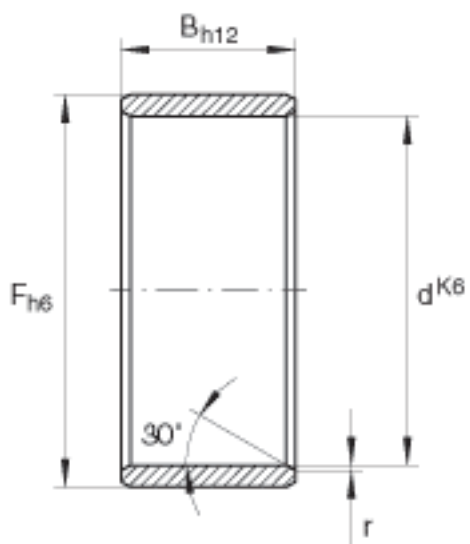

INA LR25X30X16, 5参数

尺寸	d	25	mm	最大和最小直径的算术平均值
	F	30	mm	最大和最小直径的算术平均值
	B	16.5	mm	-
	r_{min}	0.3	mm	-
重量	m	26.7	g	质量

INA LR25X30X16, 5图片

参考资料:<http://www.sozhou.com/p/5bc09006.html>