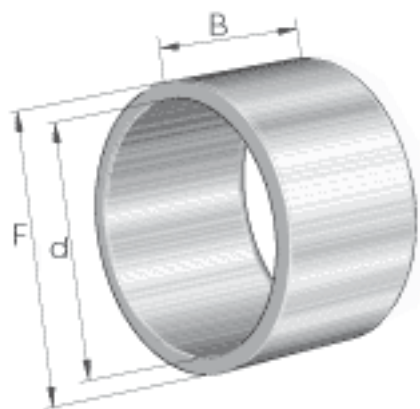

INA LR25X30X16, 5参数

尺寸	d	25	mm	最大和最小直径的算术平均值
	F	30	mm	最大和最小直径的算术平均值
	B	16.5	mm	-
	r_{min}	0.3	mm	-
重量	m	26.7	g	质量

INA LR25X30X16, 5图片

参考资料:<http://www.sozhou.com/p/5bc09006.html>