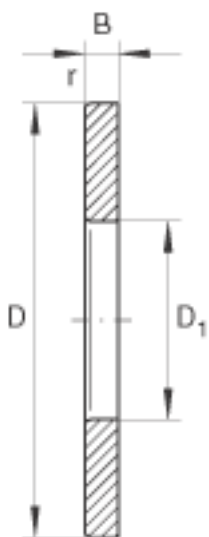

INA GS81113参数

尺寸	$D_1$	67	mm	-
	$D$	90	mm	-
	$B$	5.25	mm	-
	$r_{min}$	1	mm	-
重量	$m$	110	g	质量

INA GS81113图片

参考资料:<http://www.sozhou.com/p/5bb8e2f7.html>