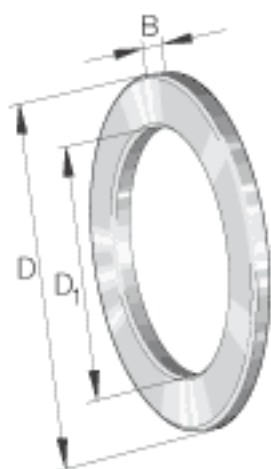

INA GS81113参数

尺寸	$D_1$	67	mm	-
	$D$	90	mm	-
	$B$	5.25	mm	-
	$r_{min}$	1	mm	-
重量	$m$	110	g	质量

INA GS81113图片

参考资料:<http://www.sozhou.com/p/5bb8e2f7.html>