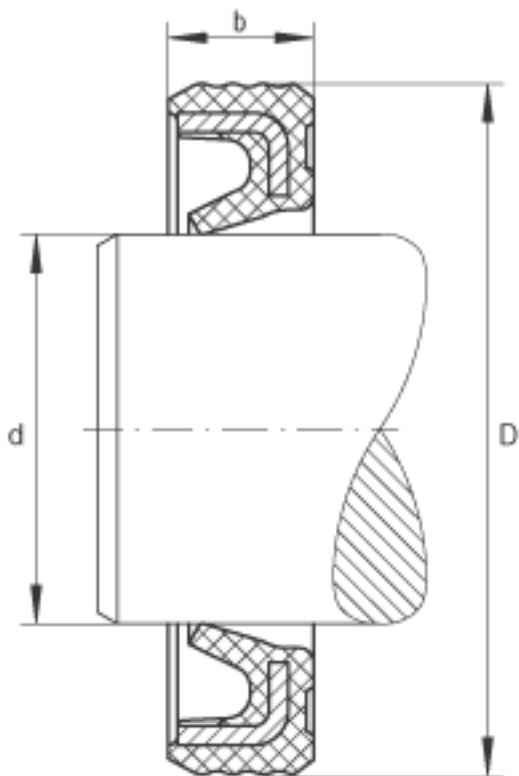

INA G12X18X3参数

尺寸	d	12	mm	-
	D	18	mm	-
	b	3	mm	公差: +0,1 / -0,2
重量	m	0.9	g	质量

INA G12X18X3图片

参考资料:<http://www.sozhou.com/p/5b7a95b7.html>