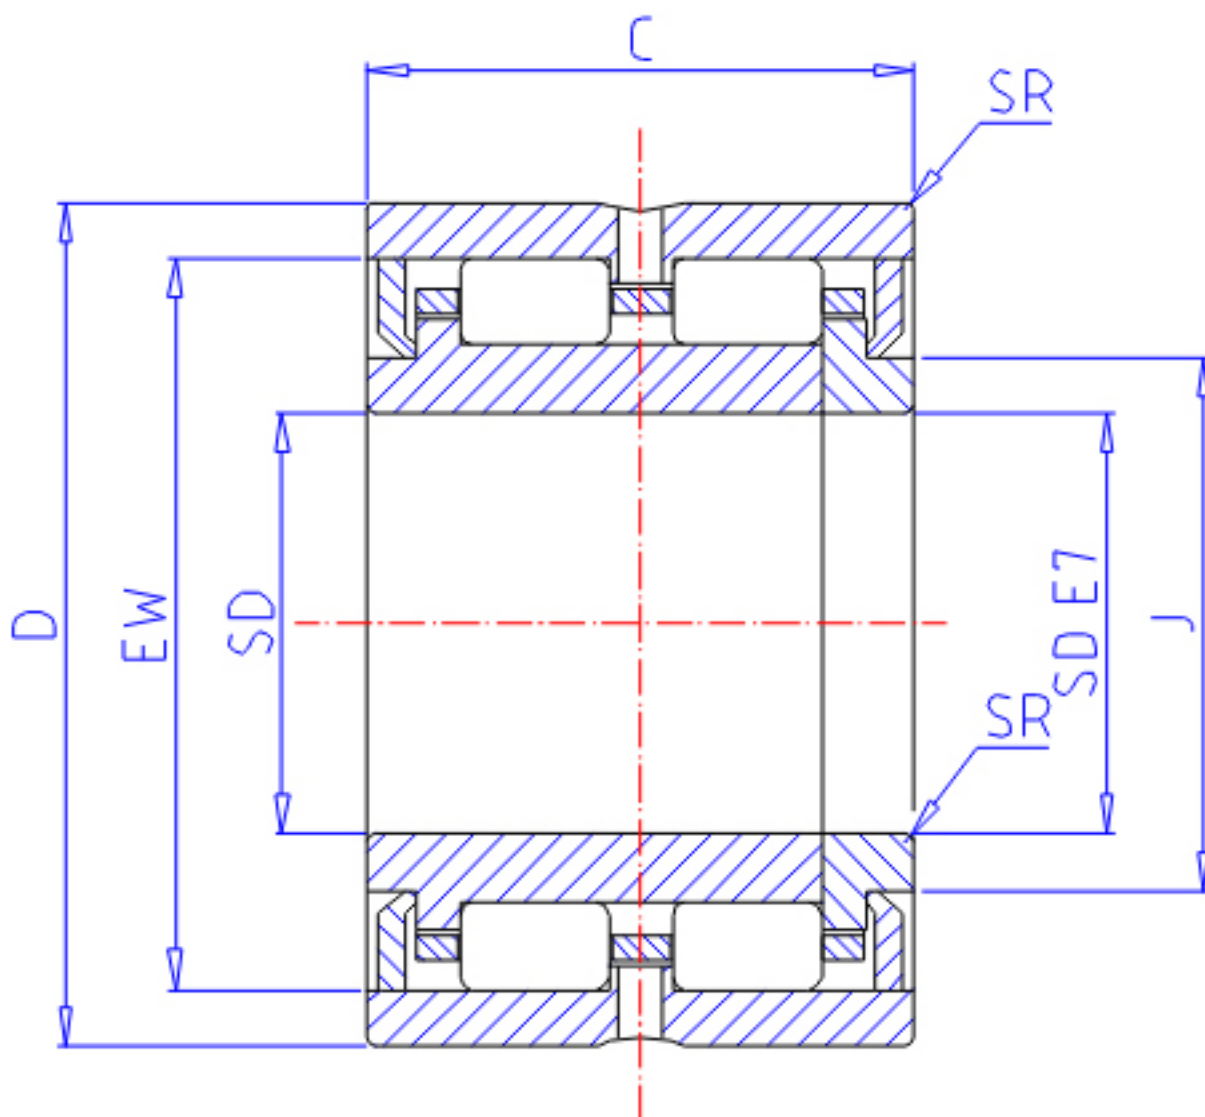

IKO NAU 4912UU参数

轴径	STDRT	60	mm	轴径
型号	ORDER	NAU 4912UU		型号
重量	MASS	415.0	g	重量
主要尺寸	SD	60	mm	内径
	D	85	mm	外径
	C	25	mm	宽度
	SR	1.0	mm	(最小)
	J	67.0	mm	-
	EW	77.5	mm	内径
	基本额定载荷	CR	34700	N
COR		51400	N	静载荷

IKO NAU 4912UU图片