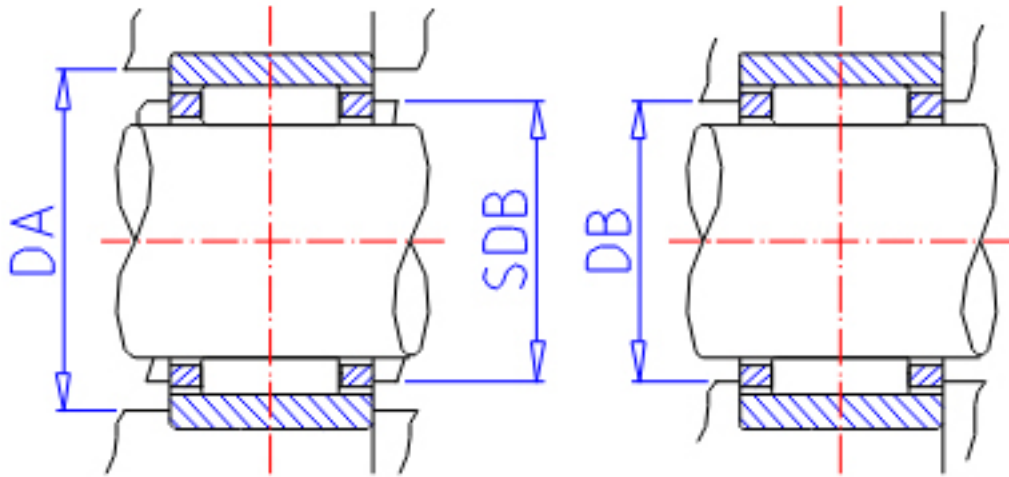

参考资料:<http://www.sozhou.com/p/5b6ab835.html>