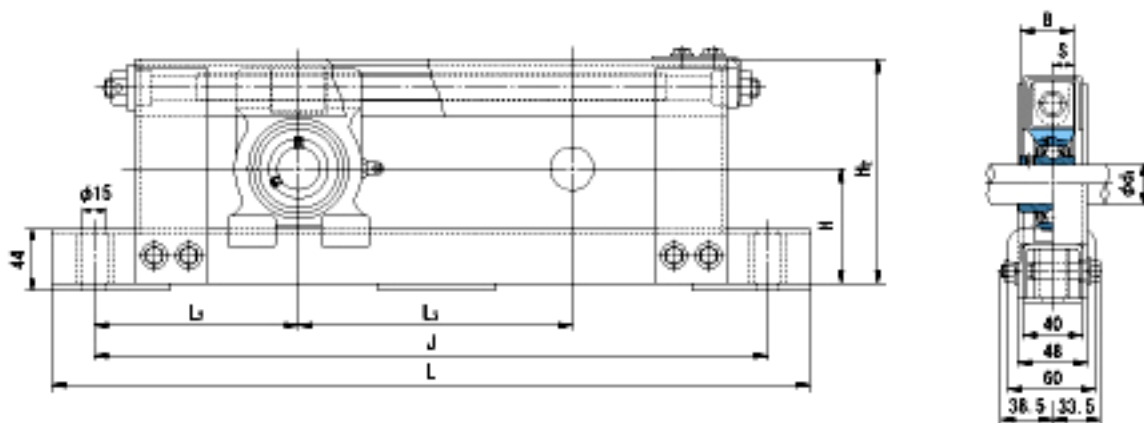

NACHI UCTL204+WL200参数

外形尺寸	H	77	mm	-
	H2	146	mm	-
	L	530	mm	-
	J	470	mm	-
	L2	135	mm	-
	L3	200	mm	-
安装尺寸	d1	20	mm	-
	B	31	mm	-
	S	12.7	mm	-
重量	Mass	6300	g	重量
基本额定载荷	Cr	12800	N	动载荷
	Cor	6600	N	静载荷
极限速度	Grease	-	r/min	脂润滑
	Oil	-	r/min	油润滑

NACHI UCTL204+WL200图片

参考资料:<http://www.sozhou.com/p/5b66b79a.html>