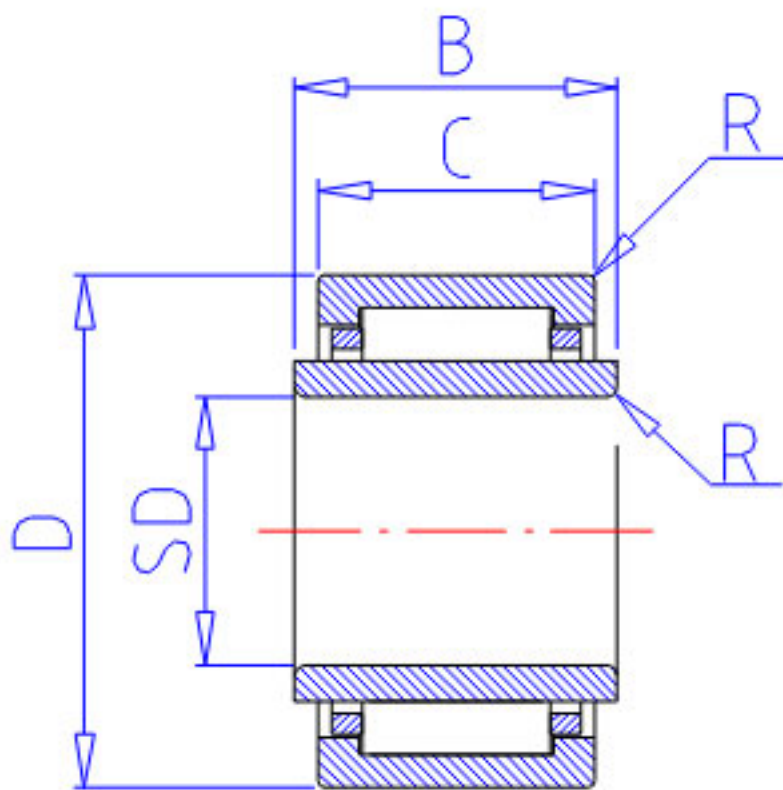

NSK LM293820-1 参数

基本额定载荷	CR2	2390	kgf	动载荷
	COR2	3700	kgf	静载荷
极限转速	LS	12000	1/min	极限转速
重量	MASS	78	g	重量
型号	型号	LM293820-1		-
外形尺寸	FW	29	mm	内径
	D	38		外径
	C	20	mm	宽度
	R	0.50	mm	(最小)
基本额定载荷	CR	23400	N	动载荷
	COR	36500	N	静载荷

NSK LM293820-1 图片

参考资料:<http://www.sozhou.com/p/5b2a8cdc.html>