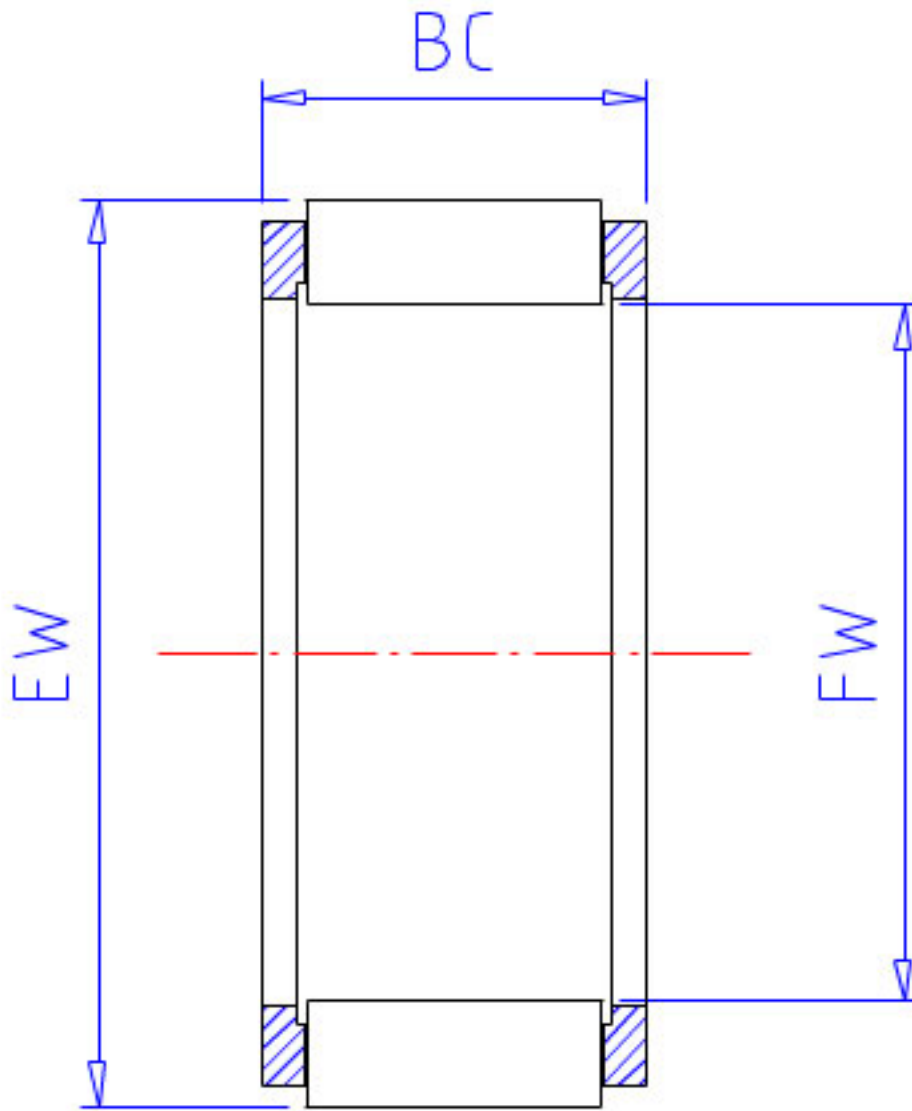

### NSK FWF-121610-E参数

型号	型号	FWF-121610-E		-
外形尺寸	FW	12.00	mm	内径
	EW	16.00	mm	外径
	BC	10.0	mm	宽度
基本额定载荷	CR	6100	N	动载荷
	COR	6500	N	静载荷
	CRK	620	kgf	动载荷
	CORK	665	kgf	静载荷
重量	MASS	4.0	g	重量

### NSK FWF-121610-E图片

参考资料:<http://www.sozhou.com/p/5b16740f.html>