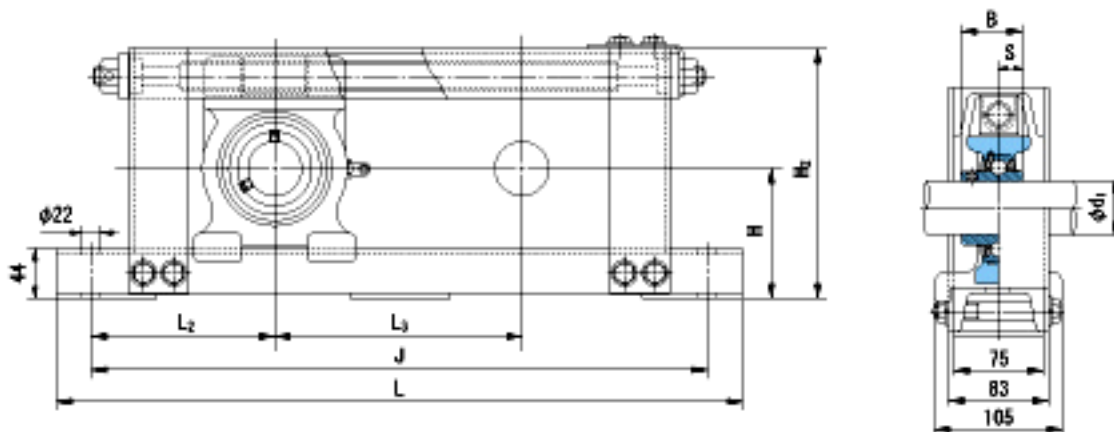

NACHI UCTU212+WU800参数

外形尺寸	H	120	mm	-
	H2	240	mm	-
	L	1220	mm	-
	J	1160	mm	-
	L2	180	mm	-
	L3	800	mm	-
安装尺寸	d1	60	mm	-
	B	65.1	mm	-
	S	25.4	mm	-
重量	Mass	28900	g	重量
基本额定载荷	Cr	52500	N	动载荷
	Cor	36100	N	静载荷
极限速度	Grease	-	r/min	脂润滑
	Oil	-	r/min	油润滑

NACHI UCTU212+WU800图片

参考资料:<http://www.sozhou.com/p/5b132d48.html>