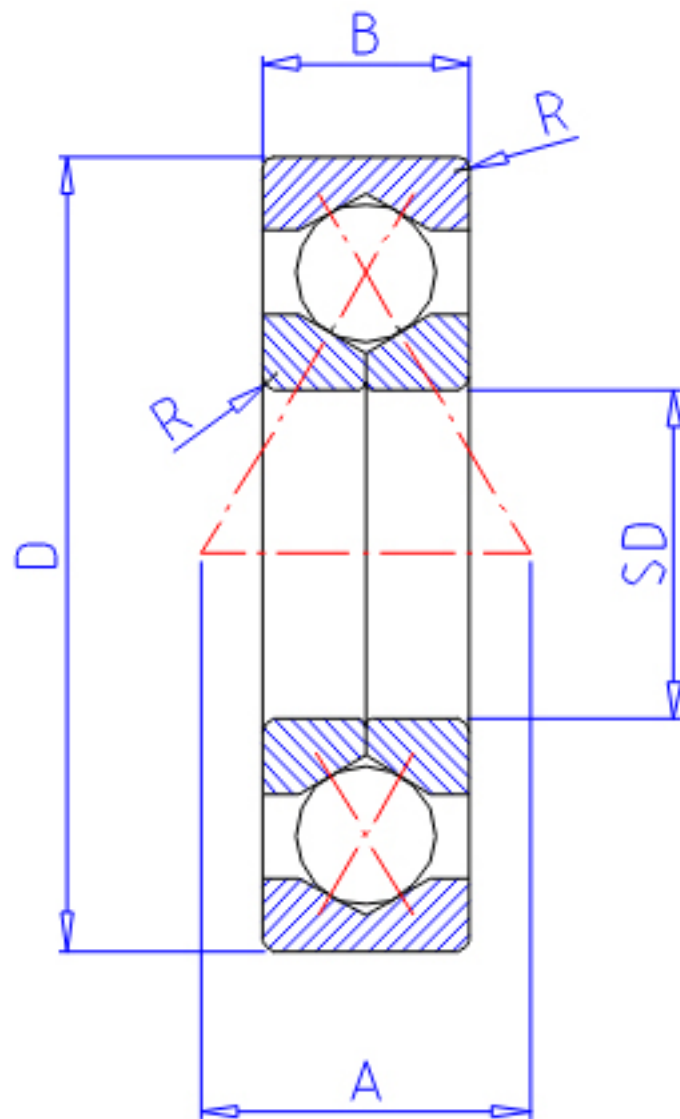

参考资料:<http://www.sozhou.com/p/5addaf7c.html>