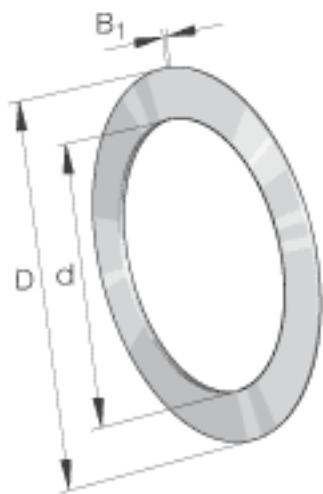

INA TWA4860参数

尺寸	d	76.2	mm	-
	D	95.25	mm	-
	B ₁	0.81	mm	-
重量	m	15	g	质量

INA TWA4860图片

参考资料:<http://www.sozhou.com/p/5ac59f0e.html>