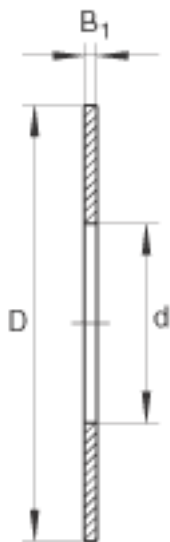

INA TWA4860参数

尺寸	d	76.2	mm	-
	D	95.25	mm	-
	B ₁	0.81	mm	-
重量	m	15	g	质量

INA TWA4860图片

参考资料:<http://www.sozhou.com/p/5ac59f0e.html>