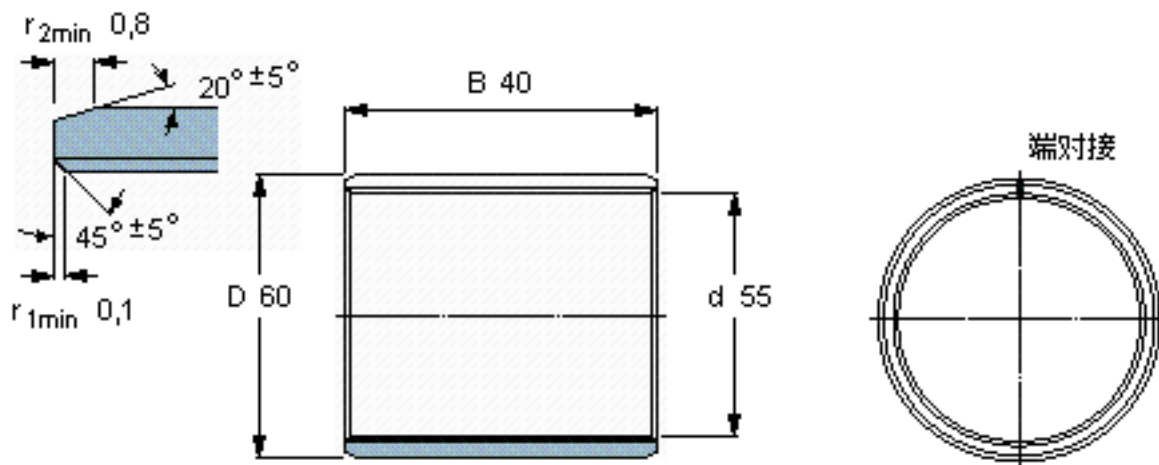

SKF PCM 556040 B参数

主要尺寸	d	55	mm	-
	D	60	mm	-
	B	40	mm	-
基本额定载荷	C	173000	N	动载荷
	C_0	540000	N	静载荷
重量	重量	140	g	-
型号	型号	PCM 556040 B	-	-

SKF PCM 556040 B图片

特定负荷系数
材料常数

K 80
 K_M 480

参考资料:<http://www.sozhou.com/p/5ab3c2a4.html>