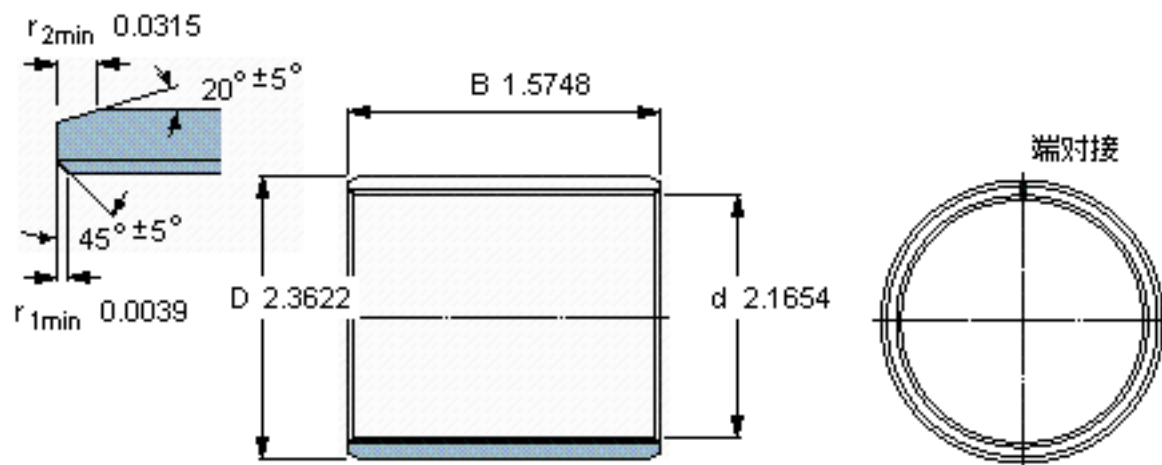

SKF PCM 556040 B参数

主要尺寸	d	55	mm	-
	D	60	mm	-
	B	40	mm	-
基本额定载荷	C	173000	N	动载荷
	C_0	540000	N	静载荷
重量	重量	140	g	-
型号	型号	PCM 556040 B	-	-

SKF PCM 556040 B图片

特定负荷系数
材料常数

K 80
 K_M 480

参考资料:<http://www.sozhou.com/p/5ab3c2a4.html>