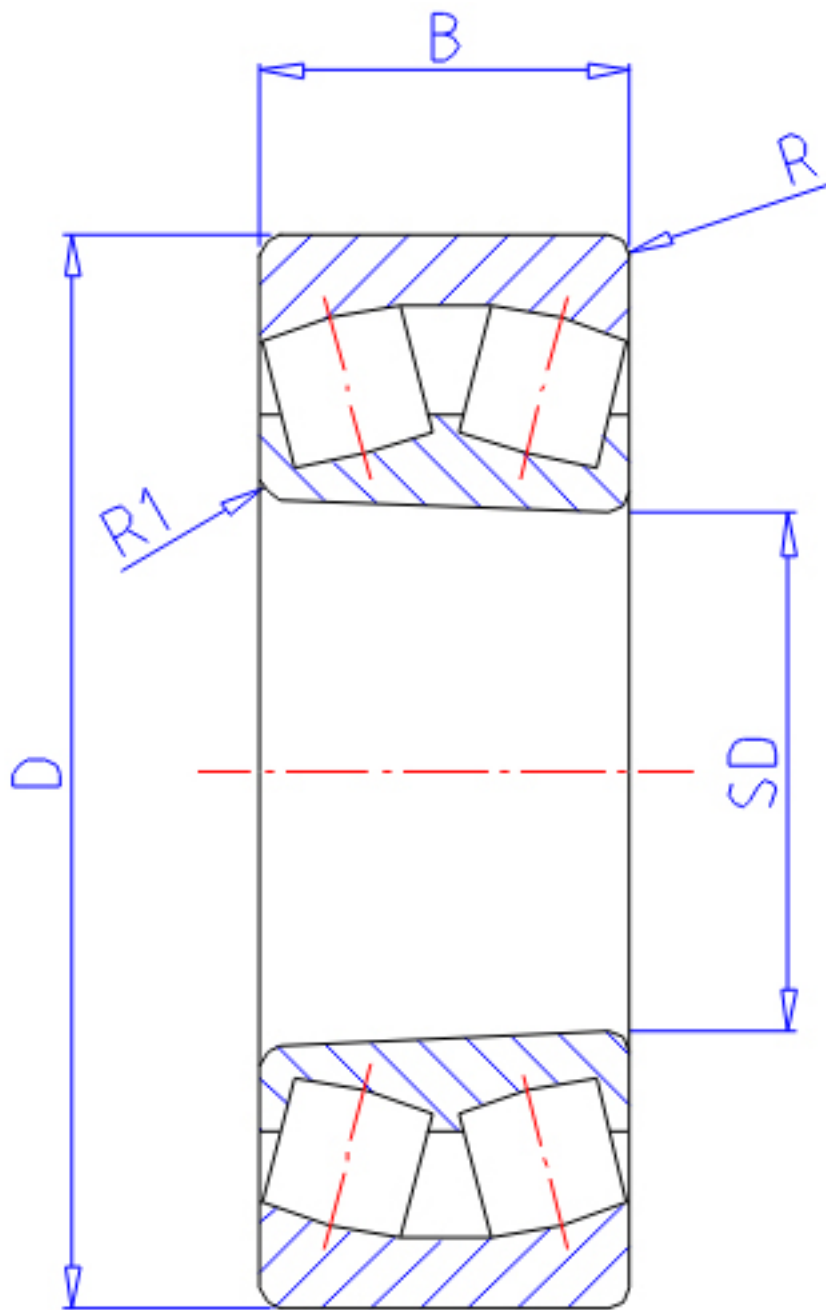

## NTN 23224BK参数

主要尺寸	SD	120	mm	-
	D	215	mm	外径
	B	76	mm	宽度
	R	2.1	mm	(最小)
	R1	2.0	mm	(最小)
型号	ORDER	23224BK		型号
基本额定载荷	CR	585000	N	动载荷
	COR	880000	N	静载荷
	CRF	59 500	kgf	动载荷
	CORF	89 500	kgf	静载荷
极限转速	LSG	1 300	r/min	脂润滑
	LSO	2 000	r/min	油润滑
重量	MASS	11700	g	重量
安装尺寸	DA	203	mm	(最大)
	DA1	132	mm	(最小)
轴向载荷系数	Y1	1.89		-
	Y2	2.82		-
	Y0	1.85		-
常数	E	0.36		-

## NTN 23224BK图片

参考资料:<http://www.sozhou.com/p/5a5e1b09.html>