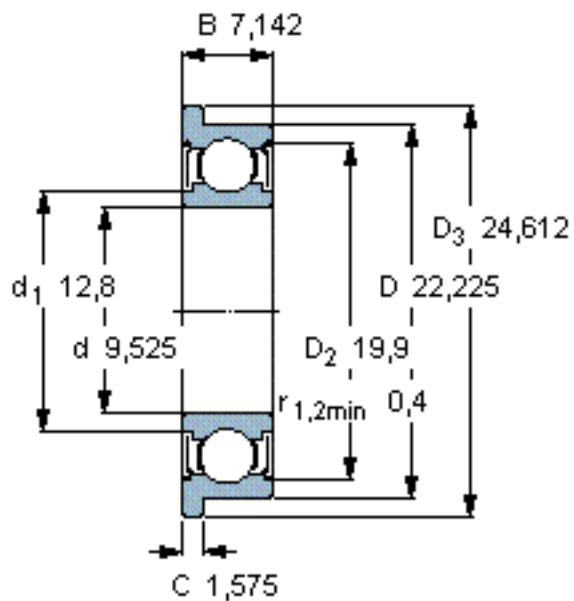

SKF WEEMB 3-2ZR参数

主要尺寸	d	9.525	mm	-
	D	22.225	mm	-
	D ₃	24.612	mm	-
	B	7.142	mm	-
	C	1.575	mm	-
基本额定载荷	C	2810	N	动载荷
	C ₀	1370	N	静载荷
疲劳载荷极限	P _u	60	N	-
额定转速	参考转速	70000	r/min	-
	极限转速	36000	r/min	-
重量	重量	12	g	-
型号	型号	WEEMB 3-2ZR	-	-

SKF WEEMB 3-2ZR图片

计算系数

k_r 0,02
f₀ 13

参考资料:<http://www.sozhou.com/p/5a4aa69d.html>

计算系数

k_r 0,02

f_0 13