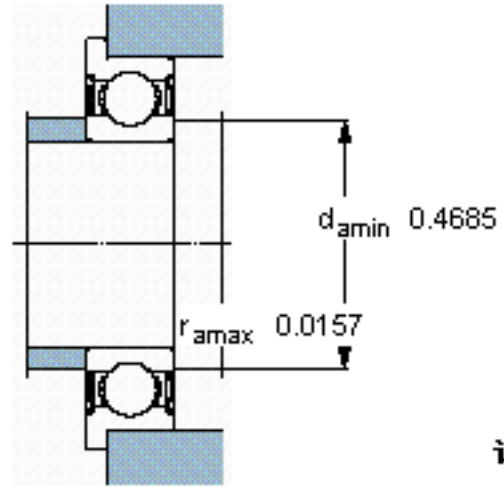

SKF WEEMB 3-2ZR参数

主要尺寸	d	9.525	mm	-
	D	22.225	mm	-
	D ₃	24.612	mm	-
	B	7.142	mm	-
	C	1.575	mm	-
基本额定载荷	C	2810	N	动载荷
	C ₀	1370	N	静载荷
疲劳载荷极限	P _u	60	N	-
额定转速	参考转速	70000	r/min	-
	极限转速	36000	r/min	-
重量	重量	12	g	-
型号	型号	WEEMB 3-2ZR	-	-

SKF WEEMB 3-2ZR图片

计算系数

k_r 0,02
f₀ 13

参考资料:<http://www.sozhou.com/p/5a4aa69d.html>

计算系数

k_r 0,02

f_0 13