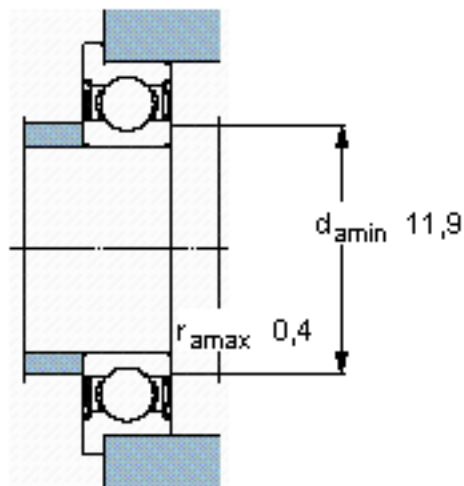

SKF WEEMB 3-2ZR参数

主要尺寸	d	9.525	mm	-
	D	22.225	mm	-
	D ₃	24.612	mm	-
	B	7.142	mm	-
	C	1.575	mm	-
基本额定载荷	C	2810	N	动载荷
	C ₀	1370	N	静载荷
疲劳载荷极限	P _u	60	N	-
额定转速	参考转速	70000	r/min	-
	极限转速	36000	r/min	-
重量	重量	12	g	-
型号	型号	WEEMB 3-2ZR	-	-

SKF WEEMB 3-2ZR图片

计算系数

k_r 0,02
f₀ 13

参考资料:<http://www.sozhou.com/p/5a4aa69d.html>

计算系数

k_r 0,02

f_0 13