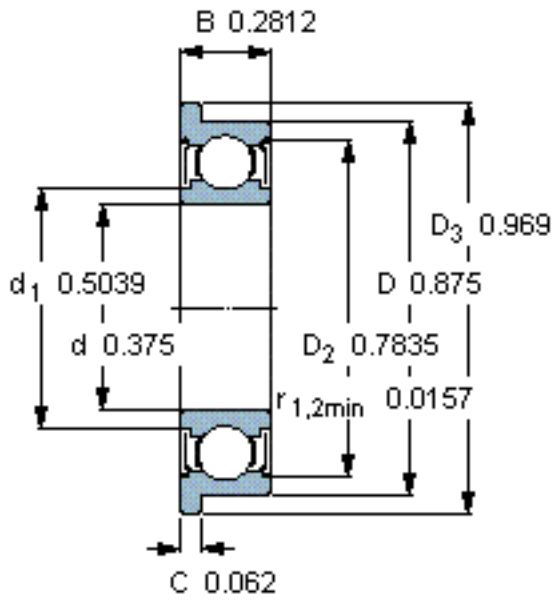

SKF WEEMB 3-2ZR参数

主要尺寸	d	9.525	mm	-
	D	22.225	mm	-
	D ₃	24.612	mm	-
	B	7.142	mm	-
	C	1.575	mm	-
基本额定载荷	C	2810	N	动载荷
	C ₀	1370	N	静载荷
疲劳载荷极限	P _u	60	N	-
额定转速	参考转速	70000	r/min	-
	极限转速	36000	r/min	-
重量	重量	12	g	-
型号	型号	WEEMB 3-2ZR	-	-

SKF WEEMB 3-2ZR图片

计算系数

k_r 0,02
f₀ 13

参考资料:<http://www.sozhou.com/p/5a4aa69d.html>

计算系数

k_r 0,02

f_0 13