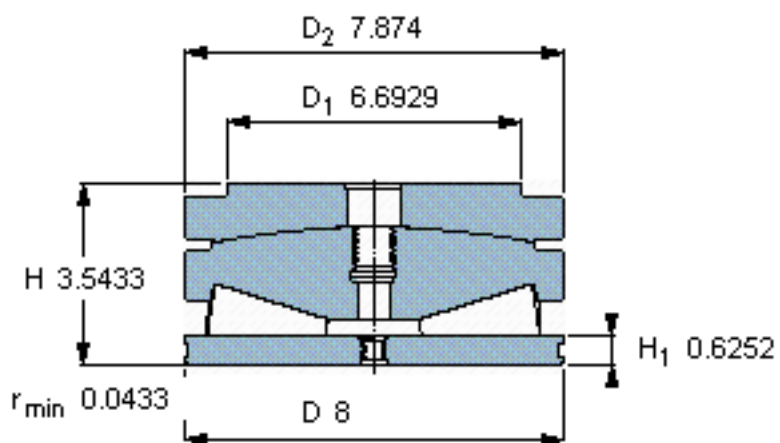

SKF 353108 AU参数

主要尺寸	D	203.2	mm	-
	D ₂	200	mm	-
	H	90	mm	-
基本额定载荷	C ₀	4000000	N	静载荷
重量	重量	19000	g	-
型号	型号	353108 AU	-	-

SKF 353108 AU图片

球面垫圈的半径 R 508

球面垫圈的半径 R 20