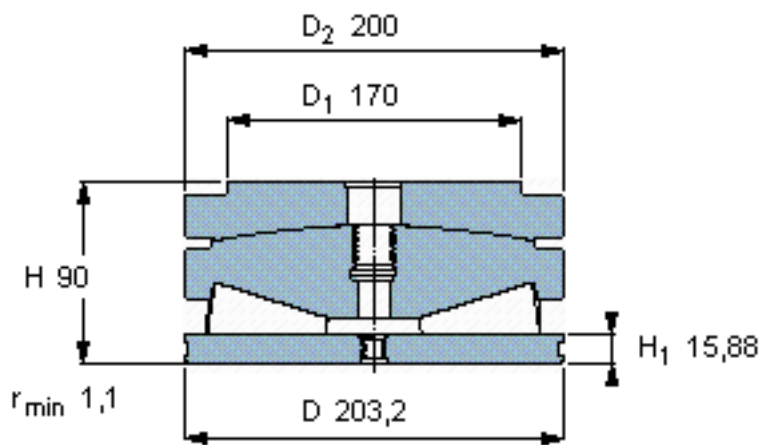

SKF 353108 AU参数

主要尺寸	D	203.2	mm	-
	D ₂	200	mm	-
	H	90	mm	-
基本额定载荷	C ₀	4000000	N	静载荷
重量	重量	19000	g	-
型号	型号	353108 AU	-	-

SKF 353108 AU图片

球面垫圈的半径 R 508

球面垫圈的半径 R 20