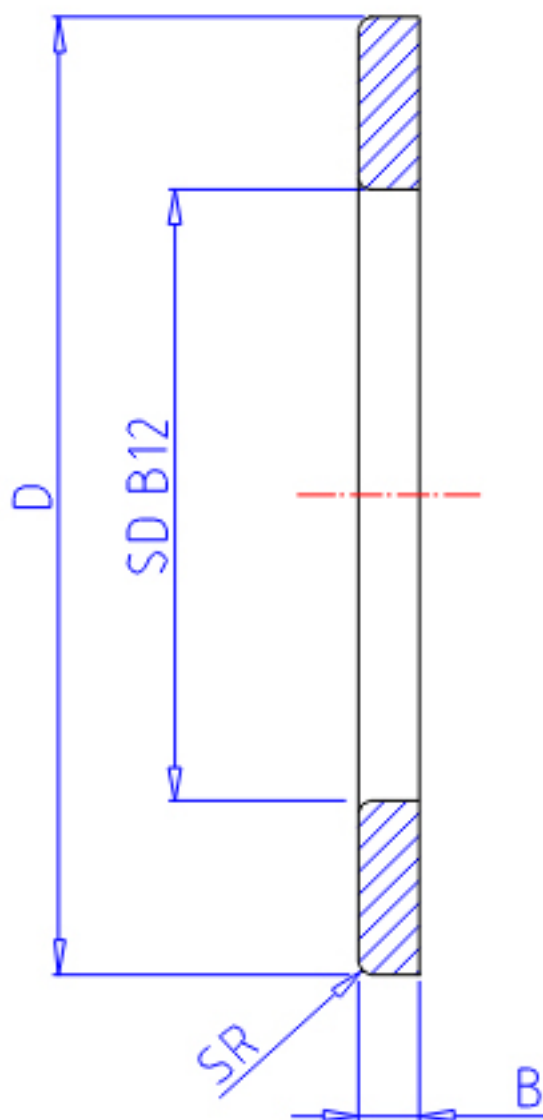

IKO GS 4068参数

轴径	STDRT	40	mm	轴径
型号	ORDER	GS 4068		型号
重量	MASS	89.0	g	重量
主要尺寸	SD	40	mm	内径
	D	68	mm	外径
	B	5.00	mm	宽度
	SR	1.0	mm	(最小)

IKO GS 4068图片

参考资料:<http://www.sozhou.com/p/5a13b8d5.html>