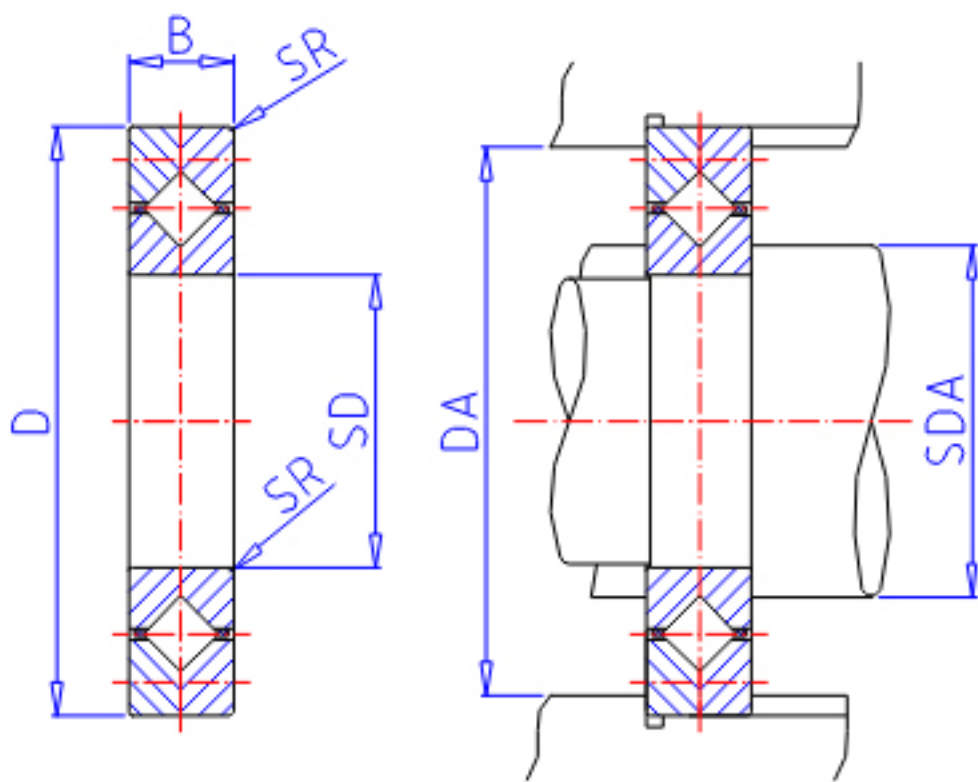

### IKO CRBC 25025参数

轴径	STDRT	250	mm	轴径
型号	ORDER	CRBC 25025		型号
重量	MASS	4970	g	重量
主要尺寸	SD	250	mm	内径
	D	310	mm	外径
	B	25	mm	宽度
	SR	2.5	mm	(最小)
安装尺寸	SDA	259	mm	-
	DA	290	mm	-
基本额定载荷	CR	67200	N	动载荷
	COR	136000	N	静载荷

### IKO CRBC 25025图片

参考资料:<http://www.sozhou.com/p/5a0ef2c4.html>