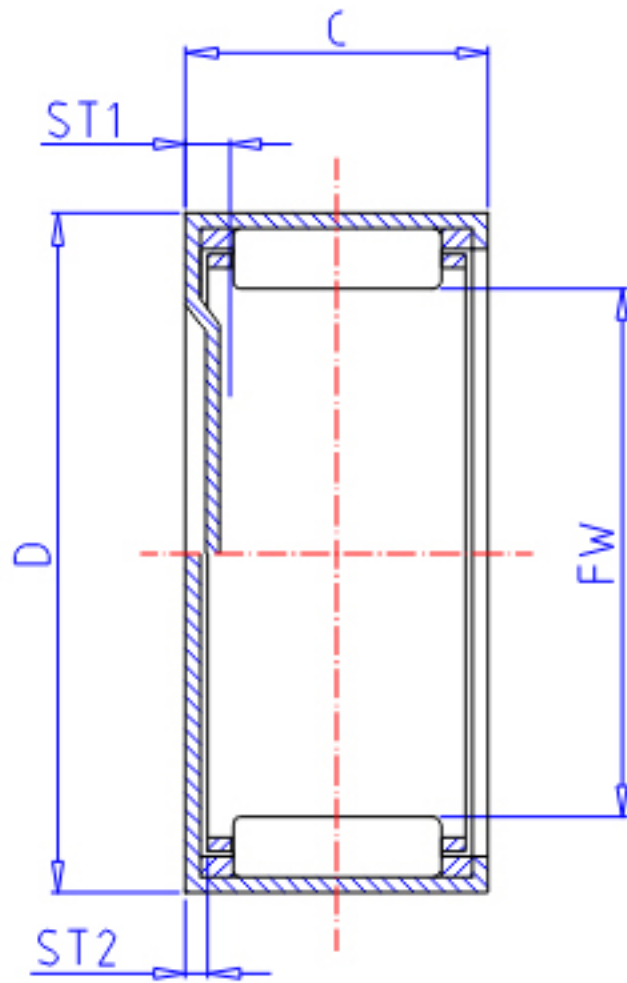

### IKO TAM 1515参数

轴径	STDRT	15	mm	轴径
型号	ORDER	TAM 1515		型号
重量	MASS	17.30	g	重量
主要尺寸	FW	15	mm	内径
	D	22	mm	外径
	C	15	mm	宽度
	ST1	0.0	mm	-
	ST2	1.3	mm	-
基本额定载荷	CR	8830	N	动载荷
	COR	11000	N	静载荷

### IKO TAM 1515图片

参考资料:<http://www.sozhou.com/p/5a060d45.html>