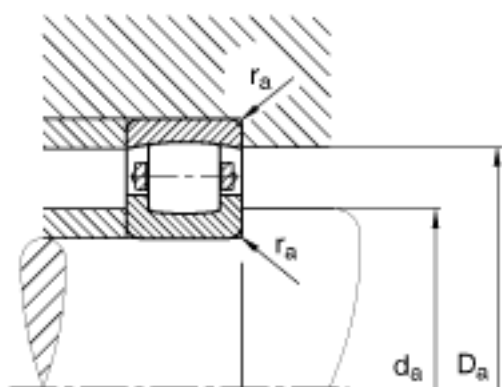

参考资料:<http://www.sozhou.com/p/59ff90e4.html>