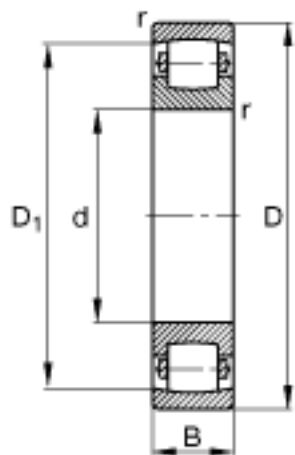

FAG 20215-TVP参数

尺寸	d	75	mm	-
	D	130	mm	-
	B	25	mm	-
	D_1	115.9	mm	-
	$D_{a\ max}$	121	mm	-
	$d_{a\ min}$	84	mm	-
	$r_{a\ max}$	1.5	mm	-
	r_{min}	1.5	mm	-
重量	m	1280	g	质量
基本额定载荷	C_r	112000	N	基本额定动载荷, 径向
	C_{0r}	143000	N	基本额定静载荷, 径向
极限转速	n_G	5500	r/min	极限转速
基本额定载荷	C_{ur}	16100	N	疲劳极限载荷, 径向

FAG 20215-TVP图片

参考资料:<http://www.sozhou.com/p/59ff90e4.html>