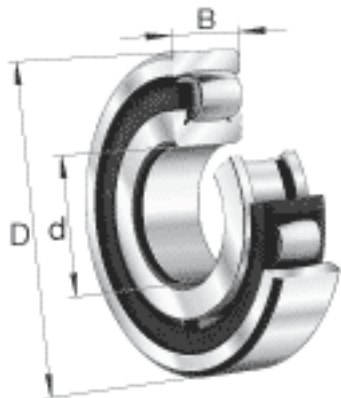

FAG 20215-TVP参数

尺寸	d	75	mm	-
	D	130	mm	-
	B	25	mm	-
	D_1	115.9	mm	-
	$D_{a\ max}$	121	mm	-
	$d_{a\ min}$	84	mm	-
	$r_{a\ max}$	1.5	mm	-
	r_{min}	1.5	mm	-
重量	m	1280	g	质量
基本额定载荷	C_r	112000	N	基本额定动载荷, 径向
	C_{0r}	143000	N	基本额定静载荷, 径向
极限转速	n_G	5500	r/min	极限转速
基本额定载荷	C_{ur}	16100	N	疲劳极限载荷, 径向

FAG 20215-TVP图片