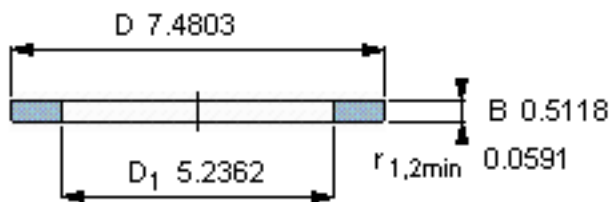

SKF GS 81226参数

尺寸	d	130	mm	-
	D	190	mm	-
	B	13	mm	-
	d ₁	-	mm	-
	D ₁	133	mm	-
	r ₁ 、r _{1.2}	1.5	mm	-
重量	重量	1530	g	-
型号	型号	GS 81226	-	-

SKF GS 81226图片

轴承座垫圈

轴承座垫圈

参考资料:<http://www.sozhou.com/p/59ba482b.html>