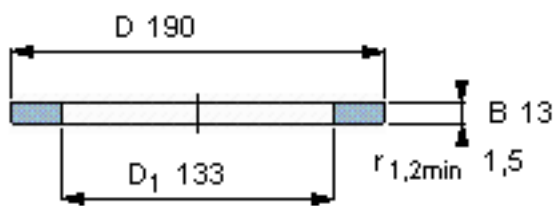

SKF GS 81226参数

尺寸	d	130	mm	-
	D	190	mm	-
	B	13	mm	-
	d ₁	-	mm	-
	D ₁	133	mm	-
	r ₁ 、r _{1.2}	1.5	mm	-
重量	重量	1530	g	-
型号	型号	GS 81226	-	-

SKF GS 81226图片

轴承座垫圈

轴承座垫圈

参考资料:<http://www.sozhou.com/p/59ba482b.html>