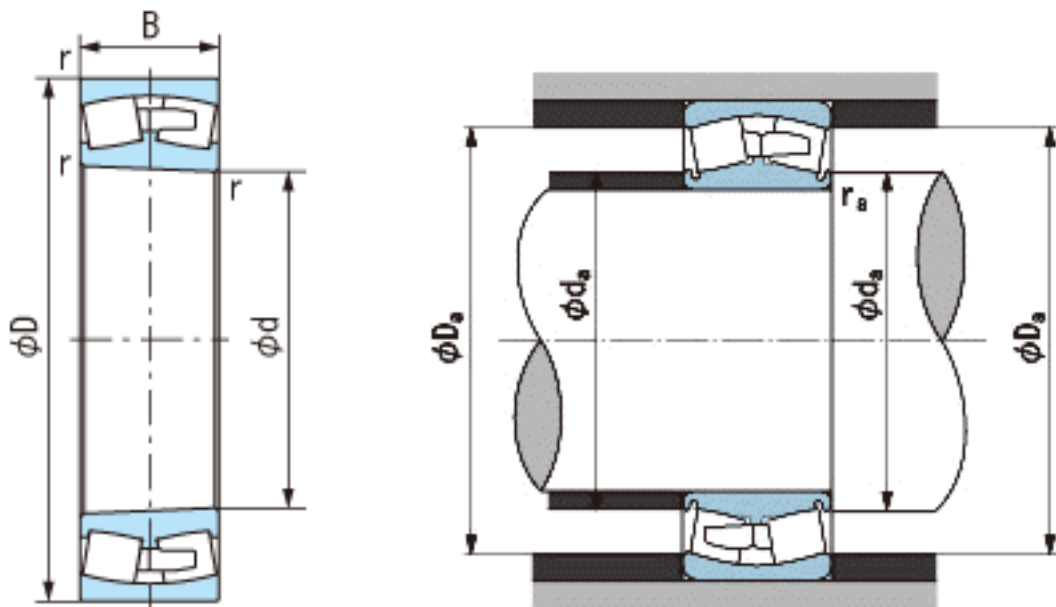

NACHI 24034AXK30参数

外形尺寸	d	170	mm	内径
	D	260	mm	外径
	B	90	mm	宽度
	r	2.1~4	mm	径向
	r	2.1~6.5	mm	径向
安装尺寸	da (min)	182.0	mm	(最小)
	Da (max)	248.0	mm	(最大)
	ra (max)	2.0	mm	(最大)
重量	Mass	17000	g	重量
基本额定载荷	Cr	1030000	N	动载荷
	Cor	1320000	N	静载荷
极限速度	Grease	1800	r/min	脂润滑
	Oil	2400	r/min	油润滑

NACHI 24034AXK30图片

参考资料:<http://www.sozhou.com/p/59b2dba5.html>