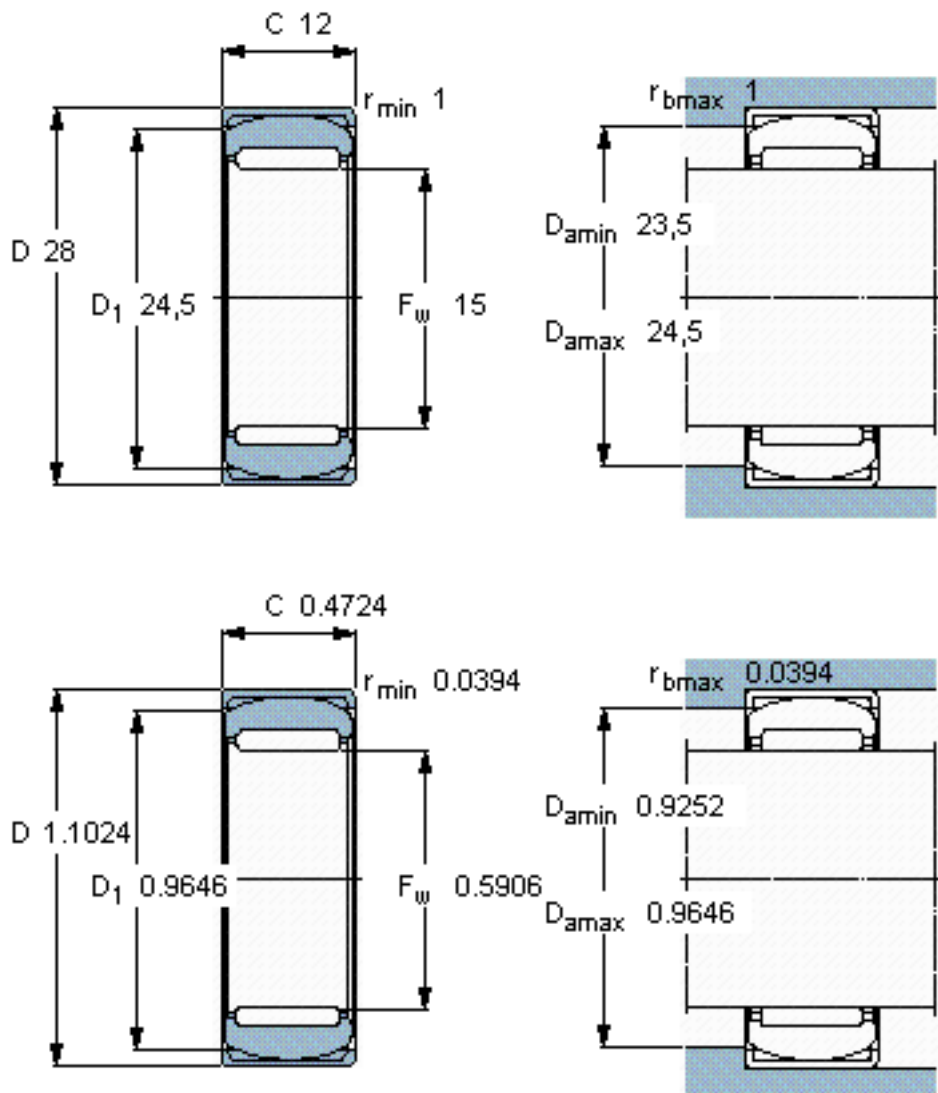

SKF RPNA 15/28参数

主要尺寸	F_w	15	mm	-
	D	28	mm	-
	C	12	mm	-
基本额定载荷	C	7370	N	动载荷
	C_0	9150	N	静载荷
疲劳载荷极限	P_u	1080	N	-
额定转速	参考转速	24000	r/min	-
	极限转速	28000	r/min	-
重量	重量	32	g	-
型号	型号	RPNA 15/28	-	-

SKF RPNA 15/28图片