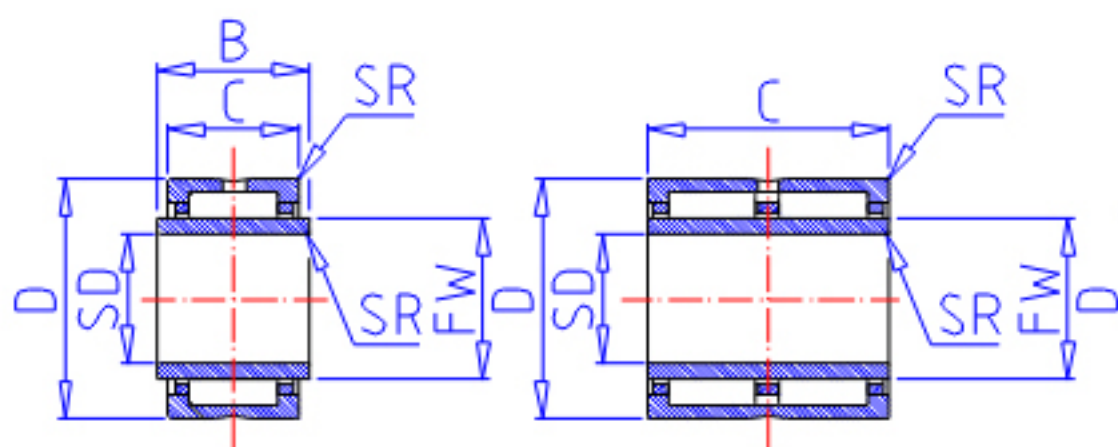

IKO TAFI 608235参数

轴径	STDRT	60	mm	轴径
型号	ORDER	TAFI 608235		型号
重量	MASS	560.0	g	重量
主要尺寸	SD	60	mm	内径
	D	82	mm	外径
	C	35	mm	宽度
	B	0.000	mm	宽度
	SR	0.6	mm	(最小)
	FW	68	mm	内径
	S	1.000	mm	-
安装尺寸	SDAMIN	64.0	mm	(最小)
	SDAMAX	66.0	mm	(最大)
	DA	78.0	mm	(最大)
基本额定载荷	CR	72000	N	动载荷
	COR	166000	N	静载荷
搭配内圈	IR	LRT 606835		搭配内圈

IKO TAFI 608235图片

NA 48, NA 49
TAFI, TRI
NA 69 (SD $\leq$ 30)

NA 69