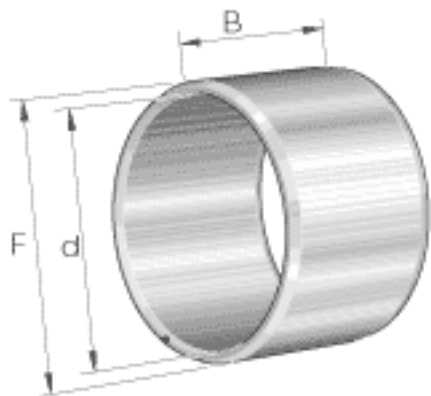

INA IR45X50X25, 5参数

尺寸	d	45	mm	-
	F	50	mm	滚道公差 F (m) : -5 / -19
	B	25.5	mm	-
	r _{min}	0.3	mm	-
重量	m	75.1	g	质量

INA IR45X50X25, 5图片

参考资料:<http://www.sozhou.com/p/592c3001.html>