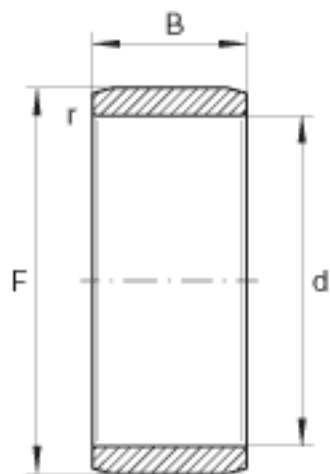

INA IR45X50X25, 5参数

尺寸	d	45	mm	-
	F	50	mm	滚道公差 F (m) : -5 / -19
	B	25.5	mm	-
	r _{min}	0.3	mm	-
重量	m	75.1	g	质量

INA IR45X50X25, 5图片

参考资料:<http://www.sozhou.com/p/592c3001.html>