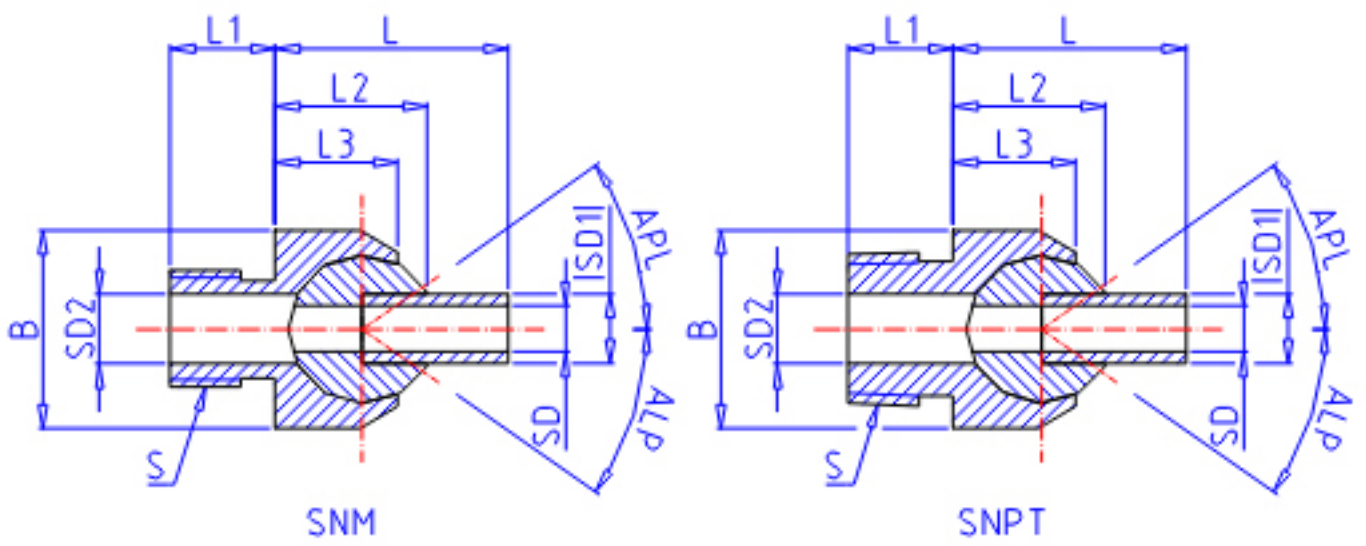

参考资料:<http://www.sozhou.com/p/58f0ee3d.html>