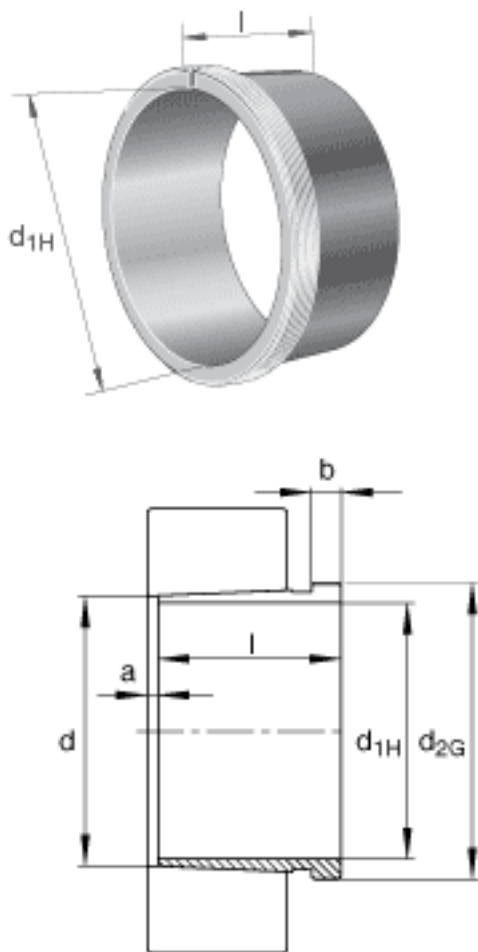

FAG AH240/1250-H参数

尺寸	d_{1H}	1180	mm	-
	l	570	mm	-
	a	50	mm	-
	b	70	mm	-
	d	1250	mm	-
	d_{2G}	Tr1285x8	mm	-
	e	15	mm	-
	R_o	G1/4		-
	t	15	mm	-
说明		1180	mm	轴
重量	m	694000	g	质量

FAG AH240/1250-H图片

参考资料:<http://www.sozhou.com/p/58ef8cb3.html>