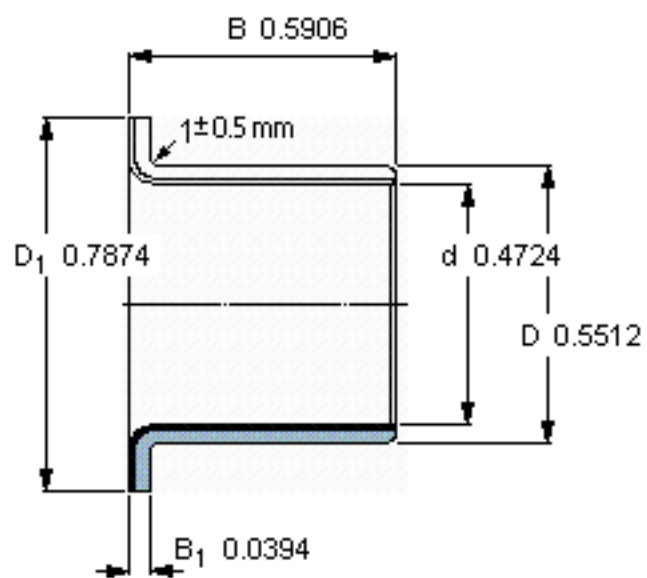

特定负荷系数
材料常数

K 80
 K_M 480