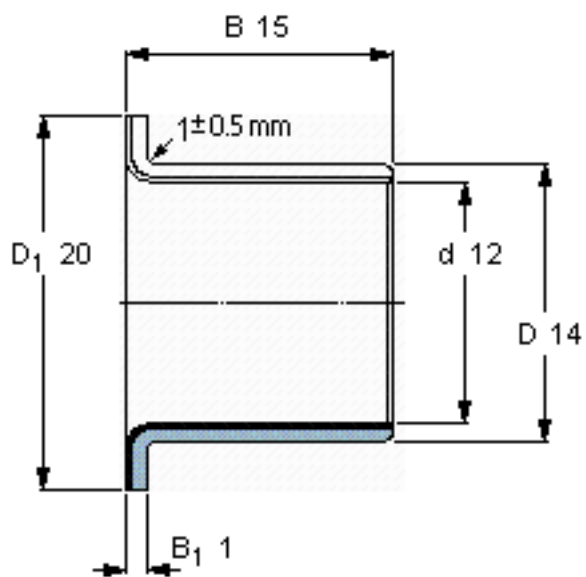

SKF PCMF 121415 E参数

主要尺寸	d	12	mm	-
	D	14	mm	-
	D ₁	20	mm	-
	B	15	mm	-
	B ₁	1	mm	-
基本额定载荷	C	12500	N	动载荷
	C ₀	39000	N	静载荷
	C _a	9150	N	动载荷(轴向)
	C ₀	28500	N	静载荷(轴向)
重量	重量	6	g	-
型号	型号	PCMF 121415 E	-	-

SKF PCMF 121415 E图片