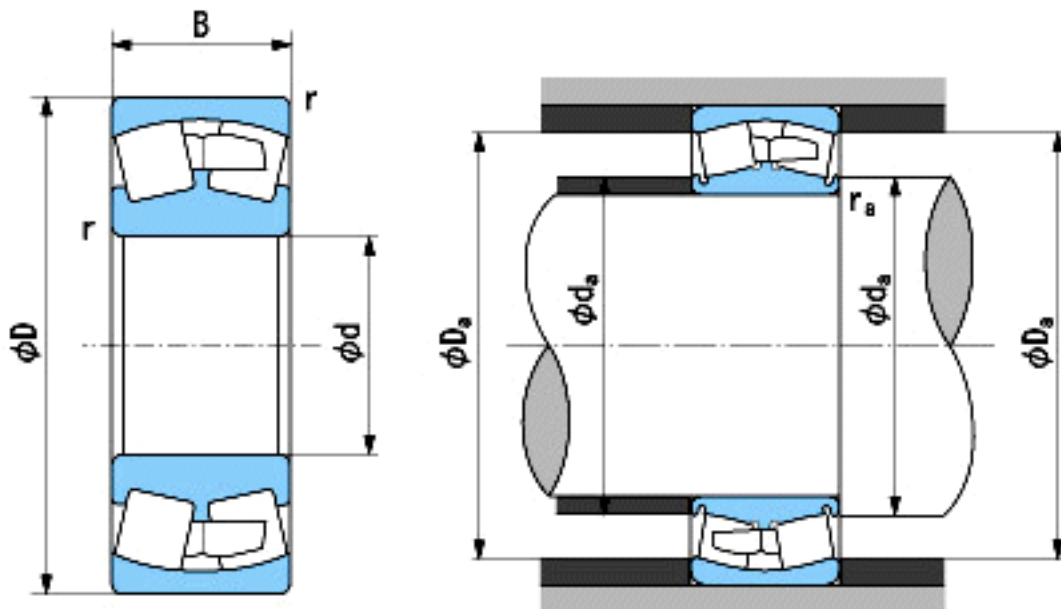

NACHI 24048E参数

外形尺寸	d	240	mm	内径
	D	360	mm	外径
	B	118	mm	宽度
	r	3~5	mm	轴向
	r	3~8	mm	轴向
安装尺寸	da (min)	254.0	mm	(最小)
	Da (max)	346.0	mm	(最大)
	ra (max)	2.5	mm	(最大)
重量	Mass	43300	g	重量
基本额定载荷	Cr	1990000	N	动载荷
	Cor	2800000	N	静载荷
极限速度	Grease	1000	r/min	脂润滑
	Oil	1300	r/min	油润滑

NACHI 24048E图片

参考资料:<http://www.sozhou.com/p/58989acf.html>