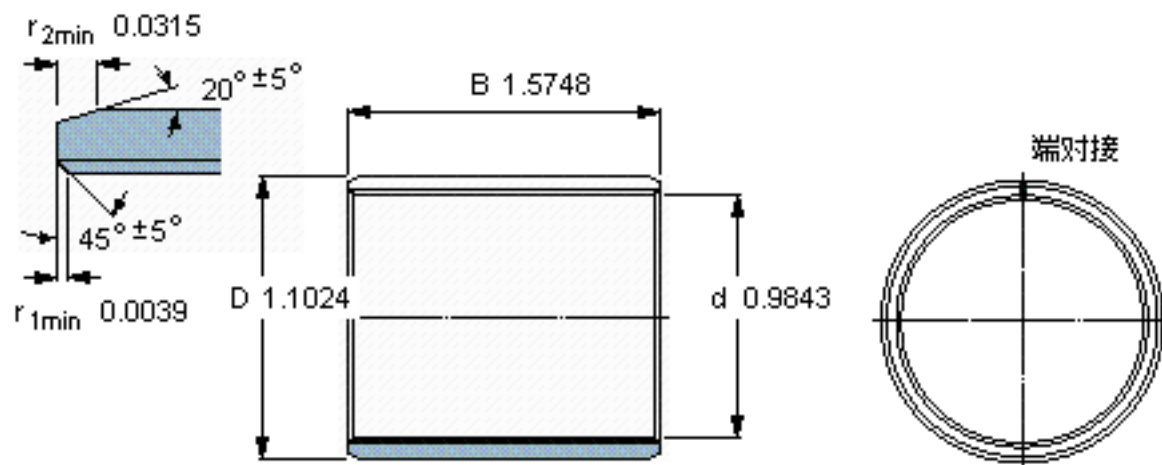

SKF PCM 252840 E参数

主要尺寸	d	25	mm	-
	D	28	mm	-
	B	40	mm	-
基本额定载荷	C	78000	N	动载荷
	C_0	245000	N	静载荷
重量	重量	37	g	-
型号	型号	PCM 252840 E	-	-

SKF PCM 252840 E图片

特定负荷系数
材料常数

K 80
 K_M 480

参考资料:<http://www.sozhou.com/p/58680918.html>