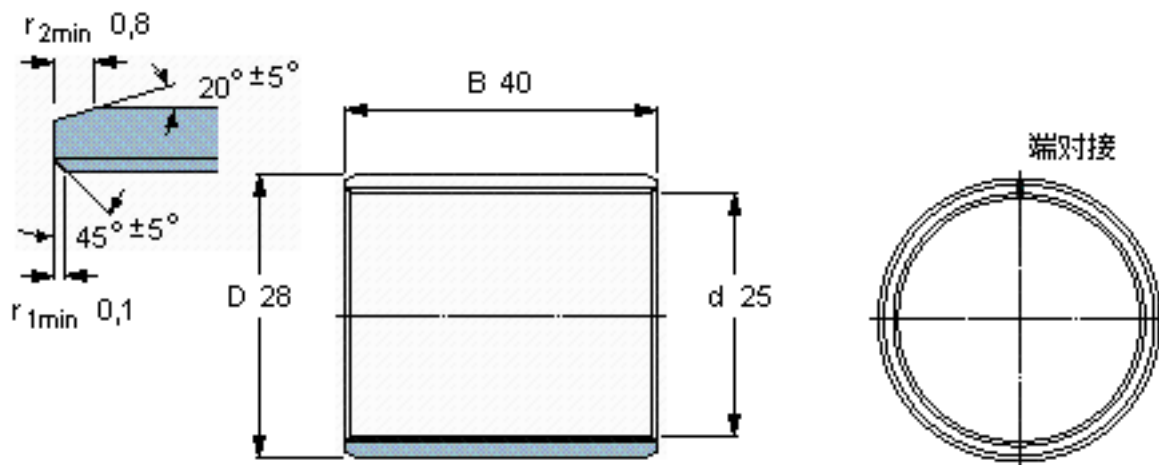

SKF PCM 252840 E参数

主要尺寸	d	25	mm	-
	D	28	mm	-
	B	40	mm	-
基本额定载荷	C	78000	N	动载荷
	C_0	245000	N	静载荷
重量	重量	37	g	-
型号	型号	PCM 252840 E	-	-

SKF PCM 252840 E图片

特定负荷系数
材料常数

K 80
 K_M 480

参考资料:<http://www.sozhou.com/p/58680918.html>