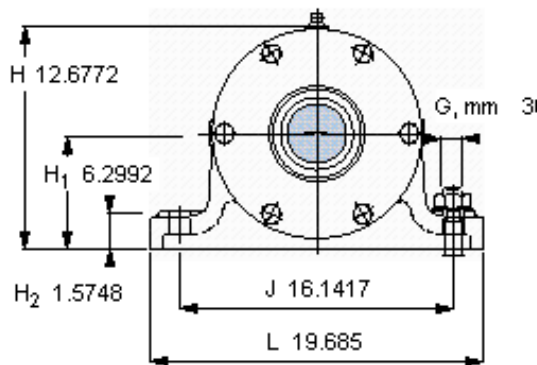

SKF PDNB 324参数

主要尺寸	d_b	110	mm	-
	B	1150	mm	-
	H	322	mm	-
	H_1	160	mm	-
	L	500	mm	-
整体式轴承	浮动端轴承	6324	-	-
	固定端轴承	6324	-	-
	固定端轴承	-	-	-
重量	重量	275000	g	-
型号	轴承单元	PDNB 324	-	-

SKF PDNB 324图片

参考资料:<http://www.sozhou.com/p/5856252c.html>