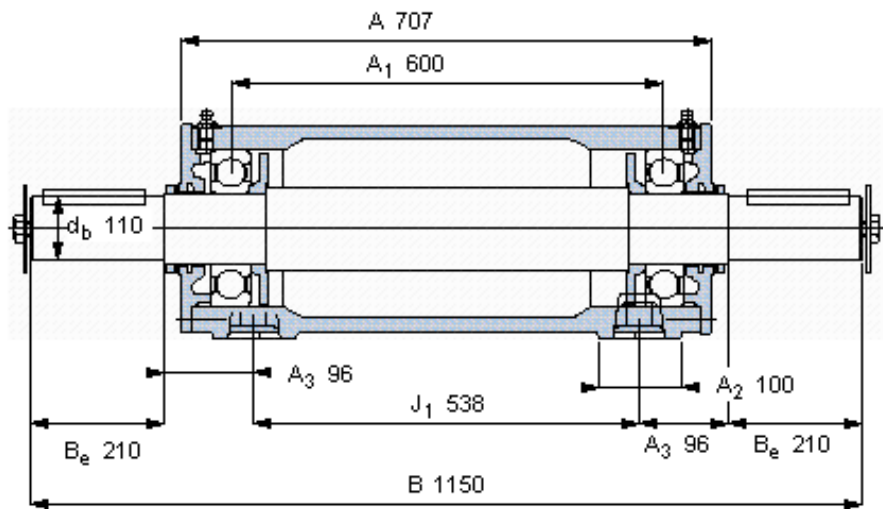

SKF PDNB 324参数

主要尺寸	d_b	110	mm	-
	B	1150	mm	-
	H	322	mm	-
	H_1	160	mm	-
	L	500	mm	-
整体式轴承	浮动端轴承	6324	-	-
	固定端轴承	6324	-	-
	固定端轴承	-	-	-
重量	重量	275000	g	-
型号	轴承单元	PDNB 324	-	-

SKF PDNB 324图片

参考资料:<http://www.sozhou.com/p/5856252c.html>