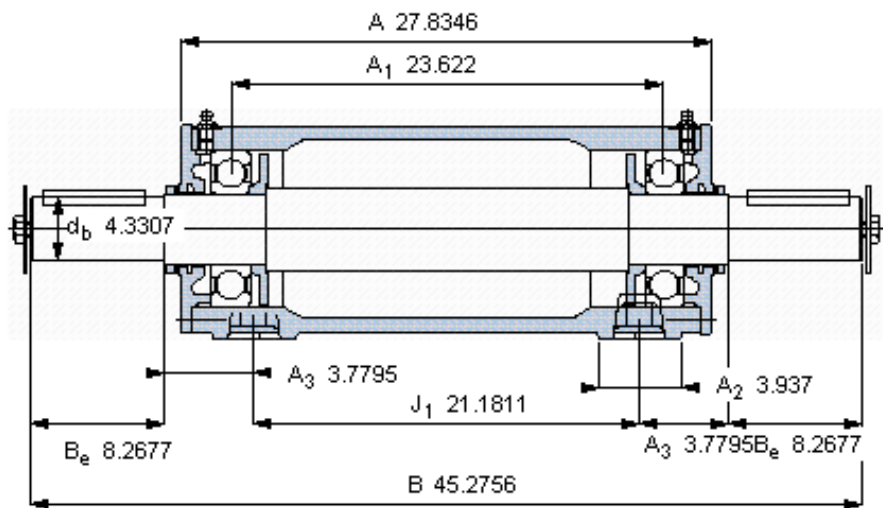

SKF PDNB 324参数

主要尺寸	d_b	110	mm	-
	B	1150	mm	-
	H	322	mm	-
	H_1	160	mm	-
	L	500	mm	-
整体式轴承	浮动端轴承	6324	-	-
	固定端轴承	6324	-	-
	固定端轴承	-	-	-
重量	重量	275000	g	-
型号	轴承单元	PDNB 324	-	-

SKF PDNB 324图片

参考资料:<http://www.sozhou.com/p/5856252c.html>