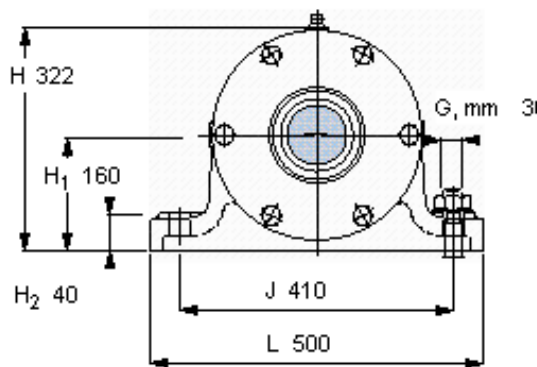

SKF PDNB 324参数

主要尺寸	d_b	110	mm	-
	B	1150	mm	-
	H	322	mm	-
	H_1	160	mm	-
	L	500	mm	-
整体式轴承	浮动端轴承	6324	-	-
	固定端轴承	6324	-	-
	固定端轴承	-	-	-
重量	重量	275000	g	-
型号	轴承单元	PDNB 324	-	-

SKF PDNB 324图片

参考资料:<http://www.sozhou.com/p/5856252c.html>