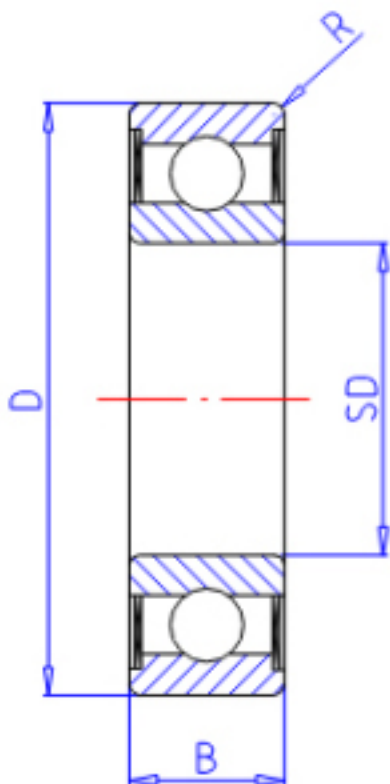

KOYO W602ZZX参数

主要尺寸	SD	2.0	mm	内径
	D	7	mm	外径
	B	3.5	mm	宽度
	R	0.15	mm	(最小)
型号	ORDER	W602ZZX		型号
基本额定载荷	C	390	N	动载荷
	C0	130	N	静载荷
极限转速	NG	67000	1/min	脂润滑
	NO	0	1/min	油润滑

KOYO W602ZZX图片

参考资料:<http://www.sozhou.com/p/5846d06d.html>