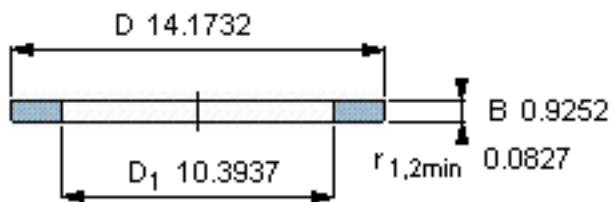

SKF GS 81252参数

尺寸	d	260	mm	-
	D	360	mm	-
	B	23.5	mm	-
	d ₁	-	mm	-
	D ₁	264	mm	-
	r ₁ 、r _{1.2}	2.1	mm	-
重量	重量	8930	g	-
型号	型号	GS 81252	-	-

SKF GS 81252图片

轴承座垫圈

轴承座垫圈

参考资料:<http://www.sozhou.com/p/583890de.html>