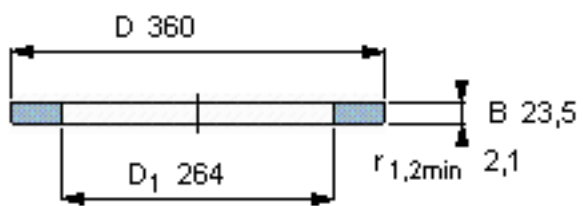

SKF GS 81252参数

尺寸	d	260	mm	-
	D	360	mm	-
	B	23.5	mm	-
	d ₁	-	mm	-
	D ₁	264	mm	-
	r ₁ 、r _{1.2}	2.1	mm	-
重量	重量	8930	g	-
型号	型号	GS 81252	-	-

SKF GS 81252图片

轴承座垫圈

轴承座垫圈

参考资料:<http://www.sozhou.com/p/583890de.html>