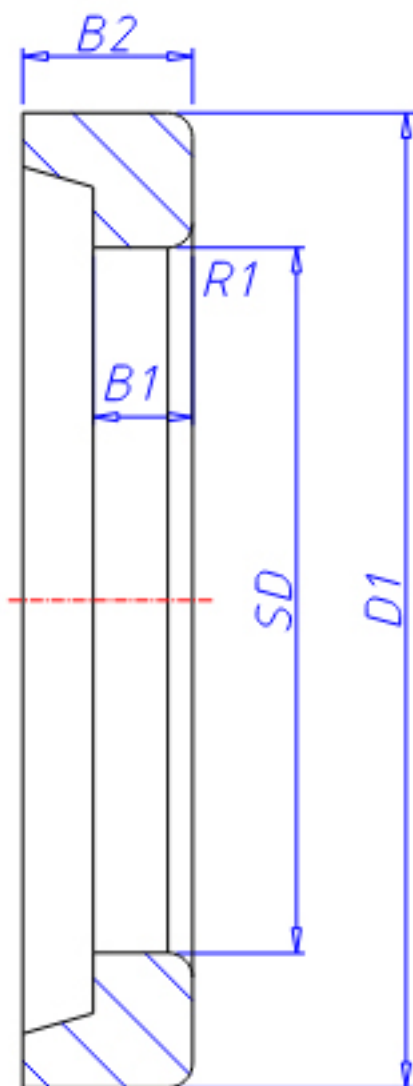

NTN HJ2209E参数

尺寸	SD	45	mm	-
	D1	58.9	mm	-
	B1	5	mm	-
	B2	9.0	mm	-
	R1	1.1	mm	-
型号	ORDER	HJ2209E		型号
重量	MASS	50	g	重量

NTN HJ2209E图片

参考资料:<http://www.sozhou.com/p/57f97ff9.html>