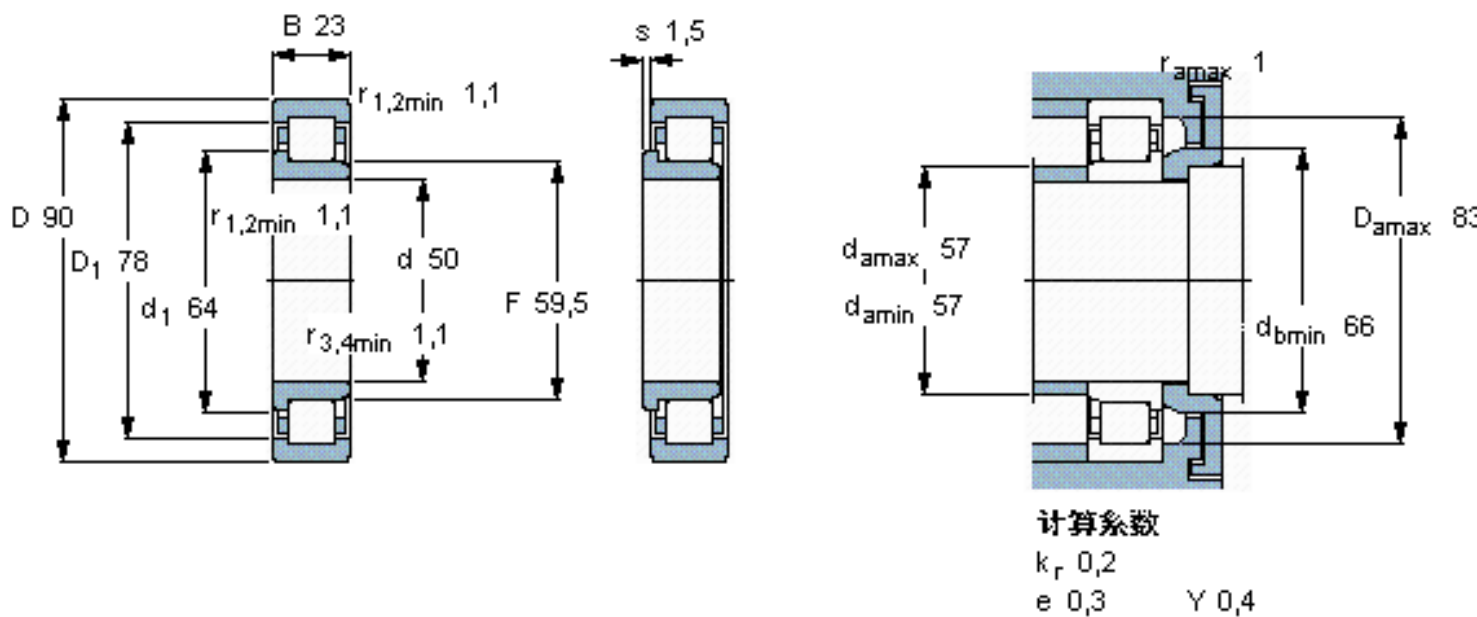

SKF NJ 2210 ECPH *参数

主要尺寸	d	50	mm	-
	D	90	mm	-
	B	23	mm	-
基本额定载荷	C	90000	N	动载荷
	C_0	88000	N	静载荷
疲劳载荷极限	P_u	11400	N	-
额定转速	参考转速	8500	r/min	-
	极限转速	9000	r/min	-
重量	重量	590	g	-
型号	* SKF 探索者轴承	NJ 2210 ECPH *	-	-
角圈	型号	-	-	-

SKF NJ 2210 ECPH *图片

参考资料:<http://www.sozhou.com/p/57e41a48.html>

计算系数

k_r 0,2

e 0,3 γ 0,4