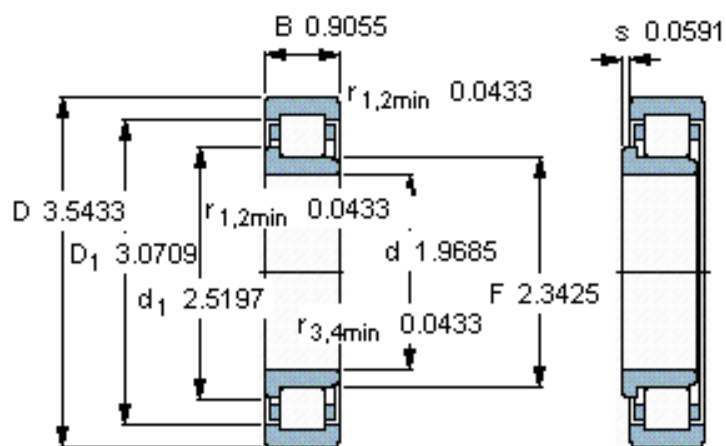

SKF NJ 2210 ECPH *参数

主要尺寸	d	50	mm	-
	D	90	mm	-
	B	23	mm	-
基本额定载荷	C	90000	N	动载荷
	C_0	88000	N	静载荷
疲劳载荷极限	P_u	11400	N	-
额定转速	参考转速	8500	r/min	-
	极限转速	9000	r/min	-
重量	重量	590	g	-
型号	* SKF 探索者轴承	NJ 2210 ECPH *	-	-
角圈	型号	-	-	-

SKF NJ 2210 ECPH *图片

参考资料:<http://www.sozhou.com/p/57e41a48.html>

计算系数

k_r 0,2

e 0,3 γ 0,4