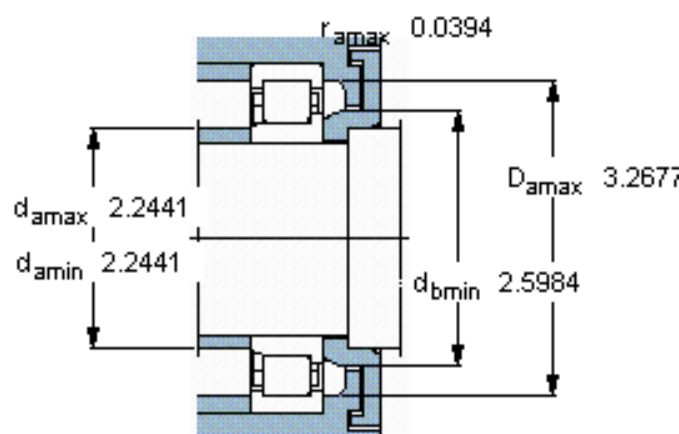

SKF NJ 2210 ECPH *参数

主要尺寸	d	50	mm	-
	D	90	mm	-
	B	23	mm	-
基本额定载荷	C	90000	N	动载荷
	C_0	88000	N	静载荷
疲劳载荷极限	P_u	11400	N	-
额定转速	参考转速	8500	r/min	-
	极限转速	9000	r/min	-
重量	重量	590	g	-
型号	* SKF 探索者轴承	NJ 2210 ECPH *	-	-
角圈	型号	-	-	-

SKF NJ 2210 ECPH *图片

参考资料:<http://www.sozhou.com/p/57e41a48.html>

计算系数

k_r 0,2

e 0,3 γ 0,4