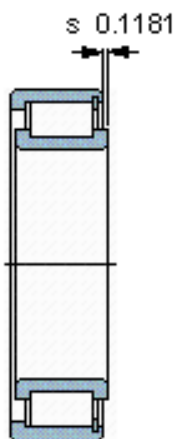

### SKF NCF 2940 CV参数

主要尺寸	d	200	mm	-
	D	280	mm	-
	B	48	mm	-
基本额定载荷	C	528000	N	动载荷
	$C_0$	965000	N	静载荷
疲劳载荷极限	$P_u$	100000	N	-
额定转速	参考转速	1000	r/min	-
	极限转速	1300	r/min	-
重量	重量	9100	g	-
型号	型号	NCF 2940 CV	-	-

### SKF NCF 2940 CV图片

参考资料:<http://www.sozhou.com/p/57dc2775.html>

**计算系数**

$k_r$  0,2  
 $e$  0,3       $Y$  0,4