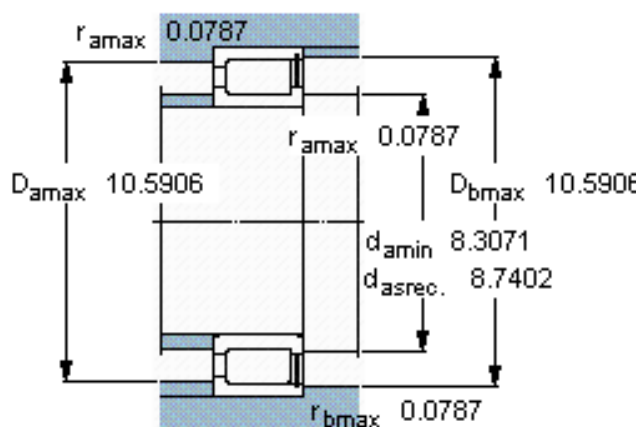

### SKF NCF 2940 CV参数

主要尺寸	d	200	mm	-
	D	280	mm	-
	B	48	mm	-
基本额定载荷	C	528000	N	动载荷
	$C_0$	965000	N	静载荷
疲劳载荷极限	$P_u$	100000	N	-
额定转速	参考转速	1000	r/min	-
	极限转速	1300	r/min	-
重量	重量	9100	g	-
型号	型号	NCF 2940 CV	-	-

### SKF NCF 2940 CV图片

参考资料:<http://www.sozhou.com/p/57dc2775.html>

**计算系数**

$k_r$  0,2  
 $e$  0,3       $Y$  0,4