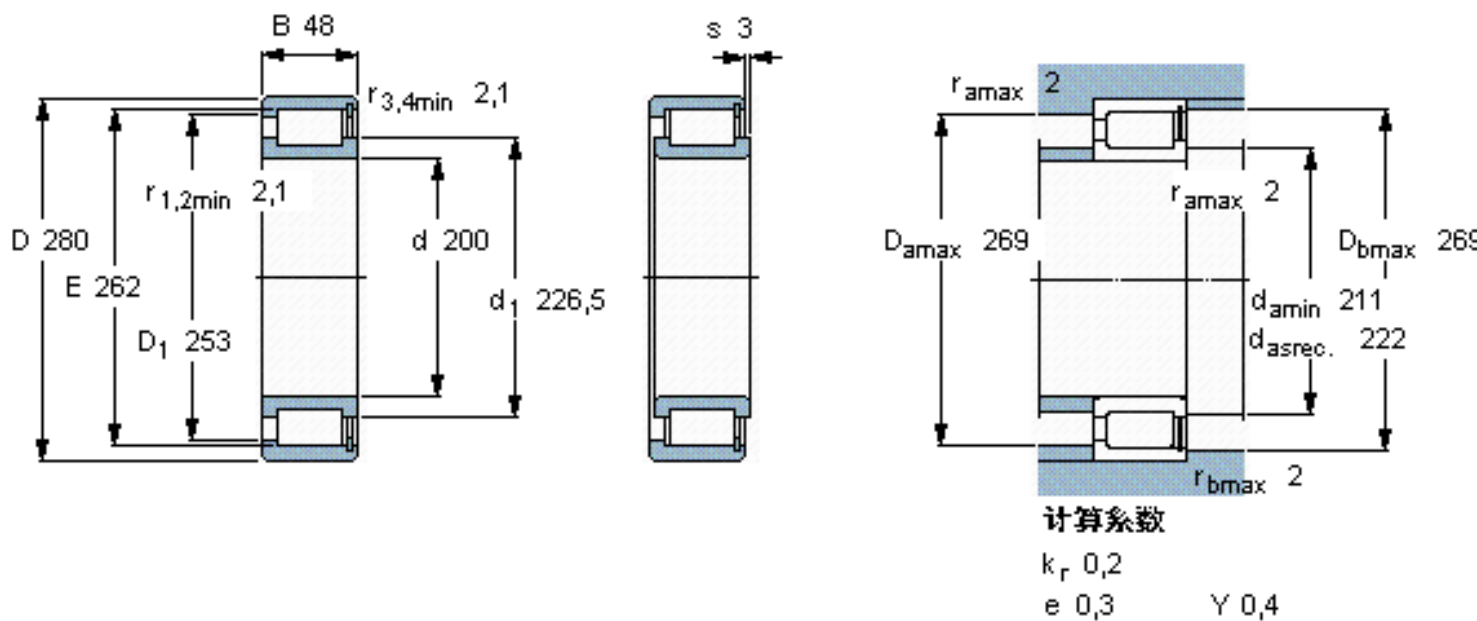

### SKF NCF 2940 CV参数

主要尺寸	d	200	mm	-
	D	280	mm	-
	B	48	mm	-
基本额定载荷	C	528000	N	动载荷
	$C_0$	965000	N	静载荷
疲劳载荷极限	$P_u$	100000	N	-
额定转速	参考转速	1000	r/min	-
	极限转速	1300	r/min	-
重量	重量	9100	g	-
型号	型号	NCF 2940 CV	-	-

### SKF NCF 2940 CV图片

参考资料:<http://www.sozhou.com/p/57dc2775.html>

**计算系数**

$k_r$  0,2  
 $e$  0,3       $Y$  0,4