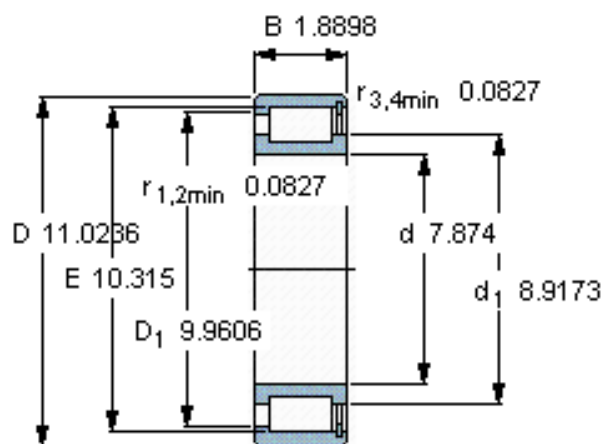

### SKF NCF 2940 CV参数

主要尺寸	d	200	mm	-
	D	280	mm	-
	B	48	mm	-
基本额定载荷	C	528000	N	动载荷
	$C_0$	965000	N	静载荷
疲劳载荷极限	$P_u$	100000	N	-
额定转速	参考转速	1000	r/min	-
	极限转速	1300	r/min	-
重量	重量	9100	g	-
型号	型号	NCF 2940 CV	-	-

### SKF NCF 2940 CV图片

参考资料:<http://www.sozhou.com/p/57dc2775.html>

**计算系数**

$k_r$  0,2  
 $e$  0,3       $Y$  0,4