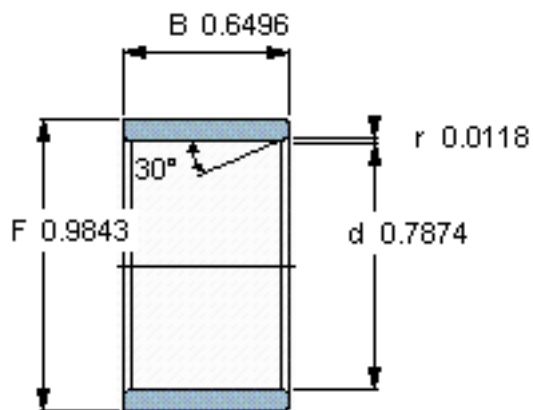

SKF LR 20x25x16.5参数

主要尺寸	d	20	mm	-
	F	25	mm	-
	B	16.5	mm	-
	最小	0.3	mm	-
重量	重量	22	g	-
型号	型号	LR 20x25x16.5	-	-

SKF LR 20x25x16.5图片

参考资料:<http://www.sozhou.com/p/57a3070f.html>