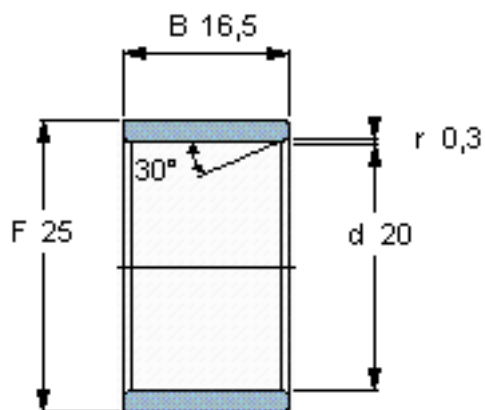

SKF LR 20x25x16.5参数

主要尺寸	d	20	mm	-
	F	25	mm	-
	B	16.5	mm	-
	最小	0.3	mm	-
重量	重量	22	g	-
型号	型号	LR 20x25x16.5	-	-

SKF LR 20x25x16.5图片

参考资料:<http://www.sozhou.com/p/57a3070f.html>