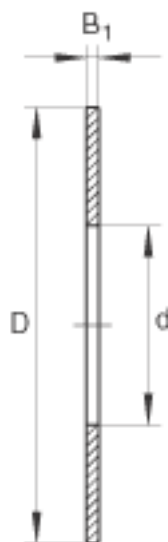

INA TWD1427参数

| | | | | |
|----|----------------|--------|----|----|
| 尺寸 | d | 22.225 | mm | - |
| | D | 42.863 | mm | - |
| | B ₁ | 3.2 | mm | - |
| 重量 | m | 26 | g | 质量 |

INA TWD1427图片

参考资料:<http://www.sozhou.com/p/579cc82a.html>