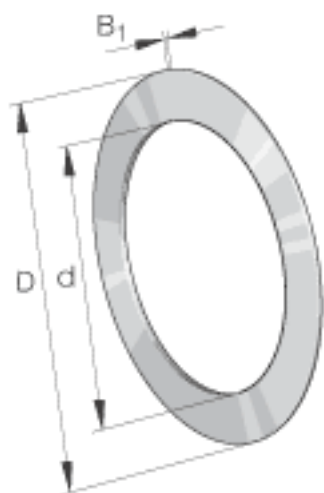

INA TWD1427参数

| | | | | |
|----|----------------|--------|----|----|
| 尺寸 | d | 22.225 | mm | - |
| | D | 42.863 | mm | - |
| | B ₁ | 3.2 | mm | - |
| 重量 | m | 26 | g | 质量 |

INA TWD1427图片

参考资料:<http://www.sozhou.com/p/579cc82a.html>