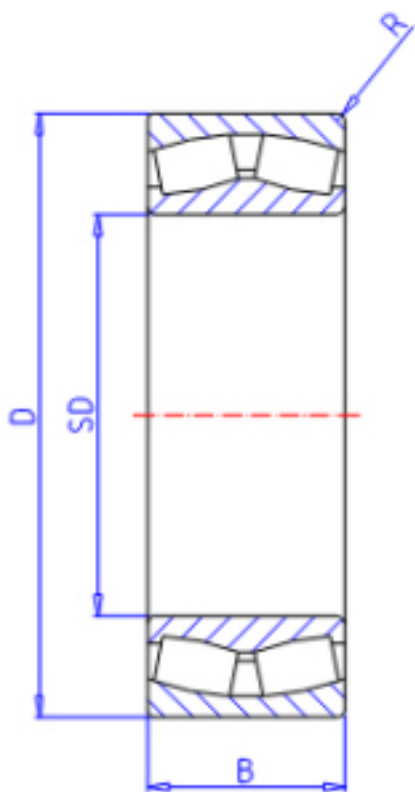

KOYO 23060RHA参数

主要尺寸	SD	300	mm	内径
	D	460	mm	外径
	B	118.0	mm	宽度
	R	4.0	mm	(最小)
型号	ORDER	23060RHA		型号
基本额定载荷	C	2360000	N	动载荷
	C0	3700000	N	静载荷
极限转速	NG	630	1/min	脂润滑
	NO	840	1/min	油润滑

KOYO 23060RHA图片

参考资料:<http://www.sozhou.com/p/57981044.html>