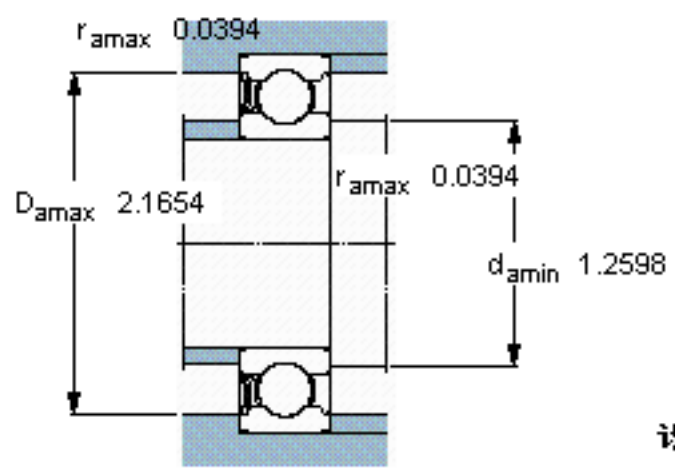

计算系数
 k_r 0,03
 f_0 12