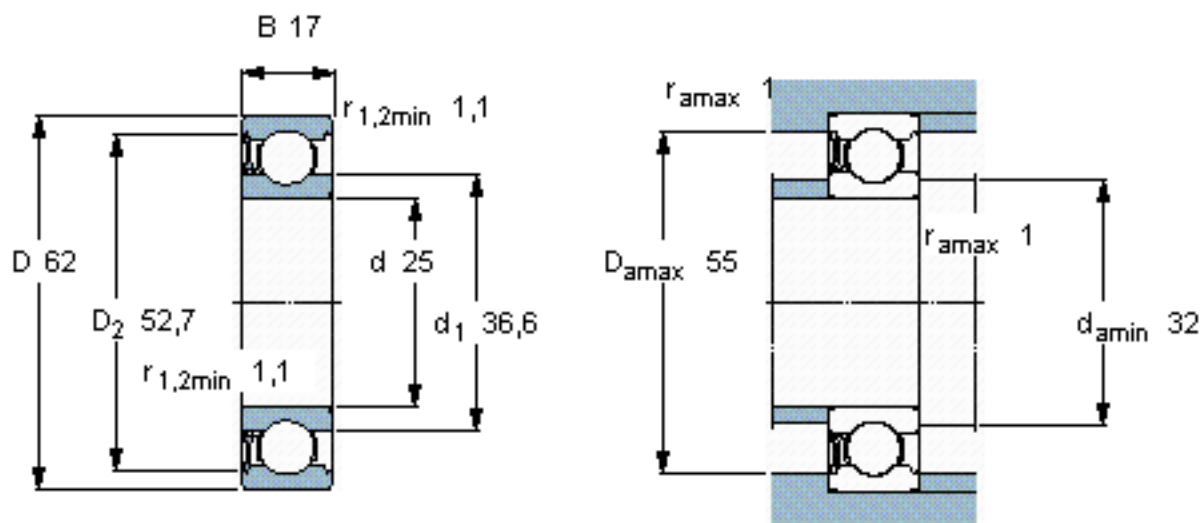

SKF 6305-RZ *参数

主要尺寸	d	25	mm	-
	D	62	mm	-
	B	17	mm	-
基本额定载荷	C	23400	N	动载荷
	C_0	11600	N	静载荷
疲劳载荷极限	P_u	490	N	-
额定转速	参考转速	24000	r/min	-
	极限转速	16000	r/min	-
重量	重量	230	g	-
型号	* SKF 探索者轴承	6305-RZ *	-	-

SKF 6305-RZ *图片