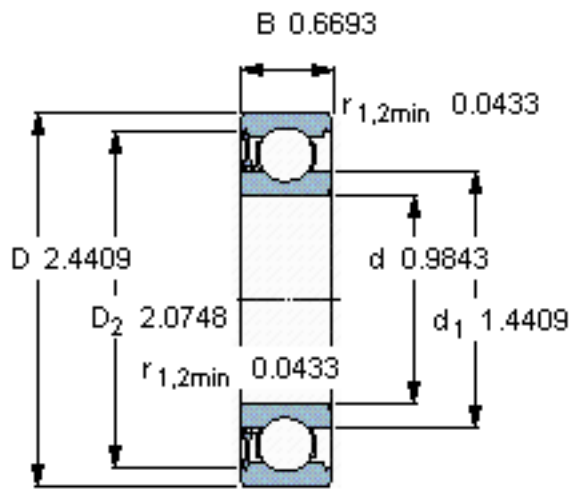

计算系数
 k_r 0,03
 f_0 12