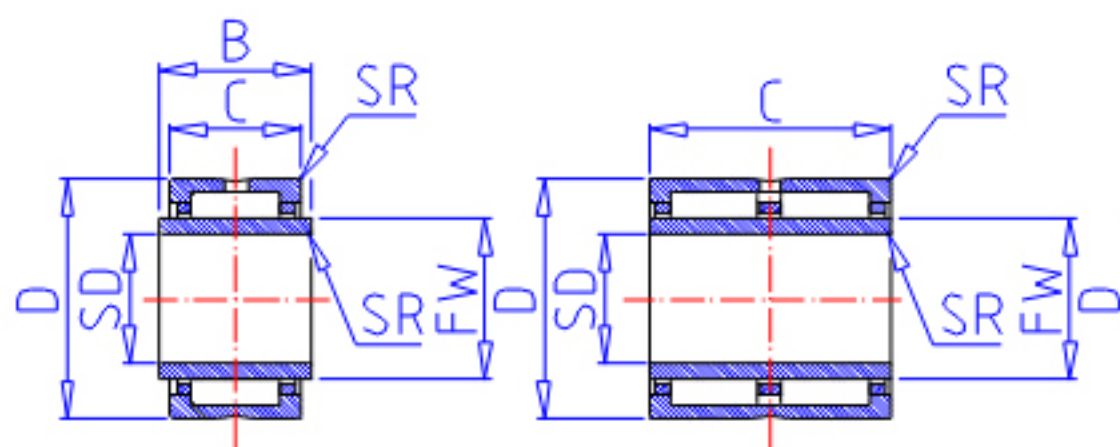

IKO TRI 153320参数

轴径	STDRT	15	mm	轴径
型号	ORDER	TRI 153320		型号
重量	MASS	81.0	g	重量
主要尺寸	SD	15	mm	内径
	D	33	mm	外径
	C	20	mm	宽度
	B	20.500	mm	宽度
	SR	0.3	mm	(最小)
	FW	20	mm	内径
	S	0.300	mm	-
安装尺寸	SDAMIN	17.0	mm	(最小)
	SDAMAX	19.0	mm	(最大)
	DA	31.0	mm	(最大)
基本额定载荷	CR	24300	N	动载荷
	COR	26500	N	静载荷
搭配内圈	IR	LRT 152020		搭配内圈

IKO TRI 153320图片

NA 48, NA 49
TAFI, TRI
NA 69 (SD ≤ 30)

NA 69